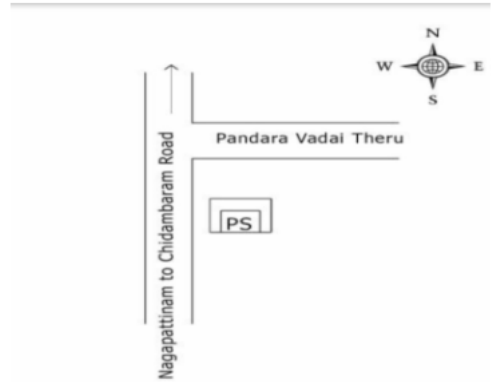

Cad View

Key MAP View