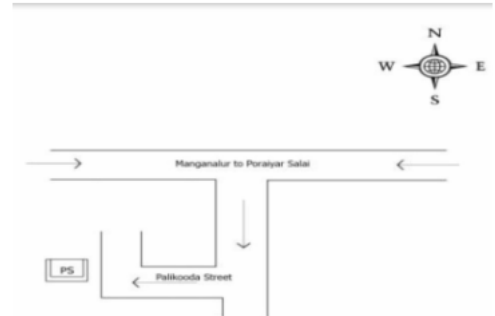

Cad View

Key MAP View