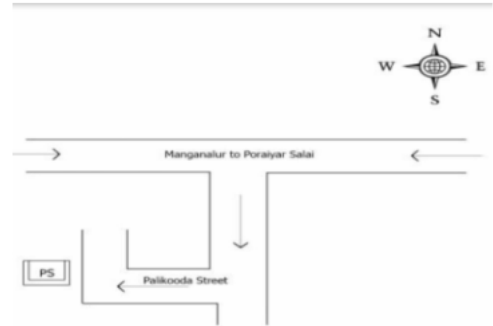

Key MAP View