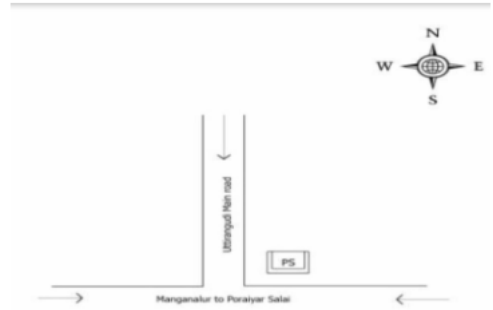

Google Map View

Polling Station Building Front View

Polling Station Front View

Cad View

Key MAP View

1 பெயர் : உஹதுநாக்கியா கணவர் பெயர்: ஹபீப்ரஹ்மான் வீட்டு எண் : 1 வயது : 34 பாலினம் : பெண் Photo is available	IDV0829572	2 பெயர் : நிர்மலா கணவர் பெயர்: கபிலன் வீட்டு எண் : 1-2 வயது : 34 பாலினம் : பெண் Photo is available	IDV0829507	3 பெயர் : மகேஷ்வரி தந்தை பெயர்: ஜெயக்குமார் வீட்டு எண் : 1-5B வயது : 33 பாலினம் : பெண் Photo is available	IDV0829598
4 பெயர் : சத்யா கணவர் பெயர்: சிவராஜா வீட்டு எண் : 1/17 வயது : 37 பாலினம் : பெண் Photo is available	IDV2085272	5 பெயர் : அன்தாஸ் கணவர் பெயர்: கலையரசன் வீட்டு எண் : 1-20 வயது : 48 பாலினம் : பெண் Photo is available	JWF2198000	6 பெயர் : மகாராணி கணவர் பெயர்: செல்வேந்திரன் வீட்டு எண் : 1-29-1 வயது : 40 பாலினம் : பெண் Photo is available	IDV1019421
7 பெயர் : ராமு தந்தை பெயர்: சந்திரகாசு வீட்டு எண் : 1-30 வயது : 49 பாலினம் : ஆண் Photo is available	IDV1834845	8 பெயர் : ஞானபிராகசம் தந்தை பெயர்: தாமஸ் வீட்டு எண் : 1-52 வயது : 43 பாலினம் : ஆண் Photo is available	JWF2197499	9 பெயர் : கமலி கணவர் பெயர்: ஏனோக் வீட்டு எண் : 1/61 வயது : 29 பாலினம் : பெண் Photo is available	IDV2335446
10 பெயர் : பிரியங்கா தந்தை பெயர்: ராஜேந்திரன் வீட்டு எண் : 1-72 வயது : 29 பாலினம் : பெண் Photo is available	IDV0941724	11 பெயர் : ஆர்த்தி தந்தை பெயர்: திருநாவுக்கரசு வீட்டு எண் : 1-76 வயது : 28 பாலினம் : பெண் Photo is available	IDV0941583	12 பெயர் : அருள்ராஜ் தந்தை பெயர்: இளங்கோவன் வீட்டு எண் : 1-80 வயது : 42 பாலினம் : ஆண் Photo is available	IDV0272963
13 பெயர் : ஆகாஷ் தந்தை பெயர்: சுப்பிரமணியன் வீட்டு எண் : 1/81 வயது : 24 பாலினம் : ஆண் Photo is available	IDV1981406	14 பெயர் : ராமச்சந்திரன் தந்தை பெயர்: வேலு வீட்டு எண் : 1-87 வயது : 38 பாலினம் : ஆண் Photo is available	IDV0941526	15 பெயர் : செல்வம் தந்தை பெயர்: முனுசாமி வீட்டு எண் : 1-96 வயது : 57 பாலினம் : ஆண் Photo is available	IDV1834852
16 பெயர் : செந்தமிழ்ச்செல்வி கணவர் பெயர்: சுரேஷ் வீட்டு எண் : 1-97 வயது : 42 பாலினம் : பெண் Photo is available	IDV0531582	17 பெயர் : சங்கரி தந்தை பெயர்: உத்திராபதி வீட்டு எண் : 1-120 வயது : 38 பாலினம் : பெண் Photo is available	IDV0531962	18 பெயர் : ஏனோக் தந்தை பெயர்: பிலிப்பு வீட்டு எண் : 1-126 வயது : 36 பாலினம் : ஆண் Photo is available	IDV0132084
19 பெயர் : மங்கையர்க்கரசி தந்தை பெயர்: அன்பழகன் வீட்டு எண் : 1-127 வயது : 33 பாலினம் : பெண் Photo is available	IDV0366997	20 பெயர் : சுபாஷ் தந்தை பெயர்: ராஜேந்திரன் வீட்டு எண் : 1/144 வயது : 31 பாலினம் : ஆண் Photo is available	IDV2174233	21 பெயர் : பரிமளா கணவர் பெயர்: கலியமூர்த்தி வீட்டு எண் : 1-148C வயது : 42 பாலினம் : பெண் Photo is available	IDV0202408
22 பெயர் : செல்வராஜா தந்தை பெயர்: தங்கமணி வீட்டு எண் : 1-151 வயது : 30 பாலினம் : ஆண் Photo is available	IDV0941773	23 பெயர் : ஷோபனா கணவர் பெயர்: ஞானப்பிரகாசம் வீட்டு எண் : 1-152 வயது : 31 பாலினம் : பெண் Photo is available	IDV0756320	24 பெயர் : இரவிச்சந்திரன் தந்தை பெயர்: ராவு வீட்டு எண் : 1-153 வயது : 51 பாலினம் : ஆண் Photo is available	IDV1834878
25 பெயர் : கவிதா ர கணவர் பெயர்: ரவிச்சந்திரன் வீட்டு எண் : 1/153 வயது : 45 பாலினம் : பெண் Photo is available	IDV2268993	26 பெயர் : மாதவன் தந்தை பெயர்: ராவு வீட்டு எண் : 1-153A வயது : 48 பாலினம் : ஆண் Photo is available	IDV0202416	27 பெயர் : இந்திரா தந்தை பெயர்: மாதவன் வீட்டு எண் : 1-153A வயது : 37 பாலினம் : பெண் Photo is available	IDV0202424
28 பெயர் : அறிவுழகன் தந்தை பெயர்: இராசாங்கம் வீட்டு எண் : 1-154 வயது : 54 பாலினம் : ஆண் Photo is available	IDV1835552	29 பெயர் : திலகவதி கணவர் பெயர்: அறிவுழகன் வீட்டு எண் : 1-154 வயது : 51 பாலினம் : பெண் Photo is available	IDV1835560	30 பெயர் : அந்தோணியம்மாள் கணவர் பெயர்: இன்பராஜ் வீட்டு எண் : 1-154 வயது : 34 பாலினம் : பெண் Photo is available	IDV0756296