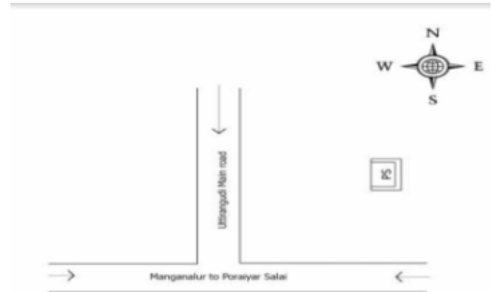

Google Map View

Polling Station Building Front View

Polling Station Front View

Cad View

Key MAP View

1	IDV1132430	பெயர் : அனிதா கணவர் பெயர்: செந்தில்குமார் வீட்டு எண் : 1 வயது : 35 பாலினம் : பெண்	Photo is available	2	IDV0941864	பெயர் : பாலசுப்ரமணியன் தந்தை பெயர்: ராஜேந்திரன் வீட்டு எண் : 1 வயது : 30 பாலினம் : ஆண்	Photo is available	3	IDV0941872	பெயர் : அனிதா தந்தை பெயர்: ரெகுபதி வீட்டு எண் : 1 வயது : 29 பாலினம் : பெண்	Photo is available
4	IDV0941849	பெயர் : ஜமுனா தந்தை பெயர்: செல்வம் வீட்டு எண் : 1 வயது : 28 பாலினம் : பெண்	Photo is available	5	IDV0829952	பெயர் : செல்வகணபதி தந்தை பெயர்: அர்ச்சுனன் வீட்டு எண் : 1-22 வயது : 32 பாலினம் : ஆண்	Photo is available	6	IDV0532093	பெயர் : நந்தினி தந்தை பெயர்: பிரமநாதன் வீட்டு எண் : 1-24 வயது : 33 பாலினம் : பெண்	Photo is available
7	IDV0756395	பெயர் : அரவிந்தன் தந்தை பெயர்: பிரம்மநாதன் வீட்டு எண் : 1-24B வயது : 30 பாலினம் : ஆண்	Photo is available	8	IDV0829945	பெயர் : ராஜா தந்தை பெயர்: பிச்சைமணி வீட்டு எண் : 1-30 வயது : 29 பாலினம் : ஆண்	Photo is available	9	IDV1810589	பெயர் : ராகினி கணவர் பெயர்: கலியமூர்த்தி வீட்டு எண் : 1-34 வயது : 60 பாலினம் : பெண்	Photo is available
10	JWF4861415	பெயர் : முருகேசன் தந்தை பெயர்: கலியமூர்த்தி வீட்டு எண் : 1-34 வயது : 43 பாலினம் : ஆண்	Photo is available	11	IDV1810605	பெயர் : சுல்தான்கனி கணவர் பெயர்: அப்துல்சலாம் வீட்டு எண் : 1-35 வயது : 65 பாலினம் : பெண்	Photo is available	12	IDV1810621	பெயர் : பாணு கணவர் பெயர்: பெரம்பநாதன் வீட்டு எண் : 1-35 வயது : 52 பாலினம் : பெண்	Photo is available
13	JWF2197234	பெயர் : ஜெலிலா பேகம் தந்தை பெயர்: அப்துல் சலாம் வீட்டு எண் : 1-35 வயது : 50 பாலினம் : பெண்	Photo is available	14	JWF2197002	பெயர் : ஜெகபர் சாதிக் தந்தை பெயர்: அப்துல் சலாம் வீட்டு எண் : 1-35 வயது : 45 பாலினம் : ஆண்	Photo is available	15	JWF4861423	பெயர் : முகமஸ்ஹான் தந்தை பெயர்: ஹாதர்ஹான் வீட்டு எண் : 1-36 வயது : 95 பாலினம் : ஆண்	Photo is available
16	IDV0714030	பெயர் : முகம்மது ஹபிபுல்லா தந்தை பெயர்: ஜாகீர் உசேன் வீட்டு எண் : 1-36 வயது : 32 பாலினம் : ஆண்	Photo is available	17	IDV2157477	பெயர் : நிளாஃபர் ஜமால்தீன் முஹம்மது ஹபிபுல்லா கணவர் பெயர்: முஹம்மது ஹபிபுல்லா ஜாகீர் உசேன் வீட்டு எண் : 1/36 வயது : 27 பாலினம் : பெண்	Photo is available	18	IDV1163310	பெயர் : முகமதுஆபிக் தந்தை பெயர்: ஃபைசல் ரஹ்மான் வீட்டு எண் : 1-36 வயது : 26 பாலினம் : ஆண்	Photo is available
19	IDV1993732	பெயர் : அருண் தந்தை பெயர்: சங்கர் வீட்டு எண் : 1/36 வயது : 23 பாலினம் : ஆண்	Photo is available	20	IDV2090629	பெயர் : ஃபாத்திமாபீவி நௌசாத்அலி கணவர் பெயர்: நௌசாத்அலி வீட்டு எண் : 1/36 வயது : 24 பாலினம் : பெண்	Photo is available	21	IDV0606947	பெயர் : ஜாஹீர்உசேன் தந்தை பெயர்: அப்துல்லா வீட்டு எண் : 1-36B வயது : 57 பாலினம் : ஆண்	Photo is available
22	JWF1000124	பெயர் : முனுசாமி தந்தை பெயர்: கோபால் வீட்டு எண் : 1-37 வயது : 49 பாலினம் : ஆண்	Photo is available	23	JWF4861431	பெயர் : மாரியம்மாள் கணவர் பெயர்: முனுசாமி வீட்டு எண் : 1-37 வயது : 45 பாலினம் : பெண்	Photo is available	24	IDV1988963	பெயர் : கோபாலகிருஷ்ணன் தந்தை பெயர்: சங்கர் வீட்டு எண் : 1/37 வயது : 26 பாலினம் : ஆண்	Photo is available
25	IDV2289361	பெயர் : ச அருள்கணேஷ் தந்தை பெயர்: கோ சங்கர் வீட்டு எண் : 1/37 வயது : 21 பாலினம் : ஆண்	Photo is available	26	JWF4861399	பெயர் : வனிதா கணவர் பெயர்: சங்கர் வீட்டு எண் : 1-37A வயது : 45 பாலினம் : பெண்	Photo is available	27	IDV2332468	பெயர் : ஹரிகரன் முனுசாமி தந்தை பெயர்: முனுசாமி கோபால் கிருஷ்ணன் வீட்டு எண் : 1/37ஏ வயது : 22 பாலினம் : ஆண்	Photo is available
28	IDV1810654	பெயர் : சம்மந்தம் தந்தை பெயர்: கோபால் வீட்டு எண் : 1-38 வயது : 72 பாலினம் : ஆண்	Photo is available	29	JWF1001882	பெயர் : செல்வம் தந்தை பெயர்: கோபால் வீட்டு எண் : 1-38 வயது : 60 பாலினம் : ஆண்	Photo is available	30	JWF1001874	பெயர் : கிருஷ்ணவேணி கணவர் பெயர்: செல்வம் வீட்டு எண் : 1-38 வயது : 45 பாலினம் : பெண்	Photo is available