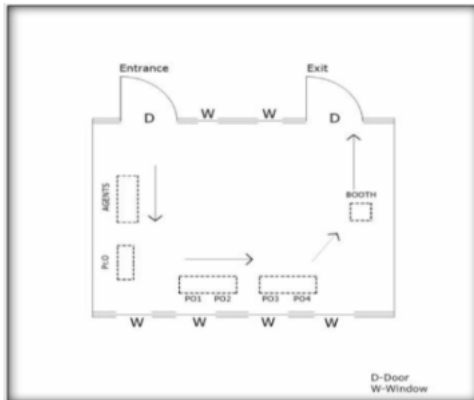

Google Map View

Polling Station Building Front View

Polling Station Front View

Cad View

Key MAP View

1	IDV1132430	பெயர் : அனிதா கணவர் பெயர்: செந்தில்குமார் வீட்டு எண் : 1 வயது : 35 பாலினம் : பெண்	Photo is available	2	IDV0941864	பெயர் : பாலசுப்ரமணியன் தந்தை பெயர்: ராஜேந்திரன் வீட்டு எண் : 1 வயது : 30 பாலினம் : ஆண்	Photo is available	3	IDV0941872	பெயர் : அனிதா தந்தை பெயர்: ரெகுபதி வீட்டு எண் : 1 வயது : 29 பாலினம் : பெண்	Photo is available
4	IDV0941849	பெயர் : ஜமுனா தந்தை பெயர்: செல்வம் வீட்டு எண் : 1 வயது : 28 பாலினம் : பெண்	Photo is available	5	IDV0829952	பெயர் : செல்வகணபதி தந்தை பெயர்: அர்ச்சுனன் வீட்டு எண் : 1-22 வயது : 32 பாலினம் : ஆண்	Photo is available	6	IDV0532093	பெயர் : நந்தினி தந்தை பெயர்: பிரமநாதன் வீட்டு எண் : 1-24 வயது : 33 பாலினம் : பெண்	Photo is available
7	IDV0756395	பெயர் : அரவிந்தன் தந்தை பெயர்: பிரம்மநாதன் வீட்டு எண் : 1-24B வயது : 30 பாலினம் : ஆண்	Photo is available	8	IDV0829945	பெயர் : ராஜா தந்தை பெயர்: பிச்சைமணி வீட்டு எண் : 1-30 வயது : 29 பாலினம் : ஆண்	Photo is available	9	IDV1810589	பெயர் : ராகினி கணவர் பெயர்: கலியமூர்த்தி வீட்டு எண் : 1-34 வயது : 60 பாலினம் : பெண்	Photo is available
10	JWF4861415	பெயர் : முருகேசன் தந்தை பெயர்: கலியமூர்த்தி வீட்டு எண் : 1-34 வயது : 43 பாலினம் : ஆண்	Photo is available	11	IDV1810605	பெயர் : சுல்தான்கனி கணவர் பெயர்: அப்துல்சலாம் வீட்டு எண் : 1-35 வயது : 65 பாலினம் : பெண்	Photo is available	12	IDV1810621	பெயர் : பாணு கணவர் பெயர்: பெரம்பநாதன் வீட்டு எண் : 1-35 வயது : 52 பாலினம் : பெண்	Photo is available
13	JWF2197234	பெயர் : ஜெலிலா பேகம் தந்தை பெயர்: அப்துல் சலாம் வீட்டு எண் : 1-35 வயது : 50 பாலினம் : பெண்	Photo is available	14	JWF2197002	பெயர் : ஜெகபர் சாதிக் தந்தை பெயர்: அப்துல் சலாம் வீட்டு எண் : 1-35 வயது : 45 பாலினம் : ஆண்	Photo is available	15	JWF4861423	பெயர் : முகமஸ்ஹான் தந்தை பெயர்: ஹாதர்ஹான் வீட்டு எண் : 1-36 வயது : 95 பாலினம் : ஆண்	Photo is available
16	IDV0714030	பெயர் : முகம்மது ஹபிபுல்லா தந்தை பெயர்: ஜாகீர் உசேன் வீட்டு எண் : 1-36 வயது : 32 பாலினம் : ஆண்	Photo is available	17	IDV2157477	பெயர் : நிளாஃபர் ஜமால்தீன் முஹம்மது ஹபிபுல்லா கணவர் பெயர்: முஹம்மது ஹபிபுல்லா ஜாகீர் உசேன் வீட்டு எண் : 1/36 வயது : 27 பாலினம் : பெண்	Photo is available	18	IDV1163310	பெயர் : முகமதுஆபிக் தந்தை பெயர்: ஃபைசல் ரஹ்மான் வீட்டு எண் : 1-36 வயது : 26 பாலினம் : ஆண்	Photo is available
19	IDV1993732	பெயர் : அருண் தந்தை பெயர்: சங்கர் வீட்டு எண் : 1/36 வயது : 23 பாலினம் : ஆண்	Photo is available	20	IDV2090629	பெயர் : ஃபாத்திமாபீவி நௌசாத்அலி கணவர் பெயர்: நௌசாத்அலி வீட்டு எண் : 1/36 வயது : 24 பாலினம் : பெண்	Photo is available	21	IDV0606947	பெயர் : ஜாஹீர்உசேன் தந்தை பெயர்: அப்துல்லா வீட்டு எண் : 1-36B வயது : 57 பாலினம் : ஆண்	Photo is available
22	JWF1000124	பெயர் : முனுசாமி தந்தை பெயர்: கோபால் வீட்டு எண் : 1-37 வயது : 49 பாலினம் : ஆண்	Photo is available	23	JWF4861431	பெயர் : மாரியம்மாள் கணவர் பெயர்: முனுசாமி வீட்டு எண் : 1-37 வயது : 45 பாலினம் : பெண்	Photo is available	24	IDV1988963	பெயர் : கோபாலகிருஷ்ணன் தந்தை பெயர்: சங்கர் வீட்டு எண் : 1/37 வயது : 26 பாலினம் : ஆண்	Photo is available
25	IDV2289361	பெயர் : ச அருள்கணேஷ் தந்தை பெயர்: கோ சங்கர் வீட்டு எண் : 1/37 வயது : 21 பாலினம் : ஆண்	Photo is available	26	JWF4861399	பெயர் : வனிதா கணவர் பெயர்: சங்கர் வீட்டு எண் : 1-37A வயது : 45 பாலினம் : பெண்	Photo is available	27	IDV2332468	பெயர் : ஹரிகரன் முனுசாமி தந்தை பெயர்: முனுசாமி கோபால் கிருஷ்ணன் வீட்டு எண் : 1/37ஏ வயது : 22 பாலினம் : ஆண்	Photo is available
28	IDV1810654	பெயர் : சம்மந்தம் தந்தை பெயர்: கோபால் வீட்டு எண் : 1-38 வயது : 72 பாலினம் : ஆண்	Photo is available	29	JWF1001882	பெயர் : செல்வம் தந்தை பெயர்: கோபால் வீட்டு எண் : 1-38 வயது : 60 பாலினம் : ஆண்	Photo is available	30	JWF1001874	பெயர் : கிருஷ்ணவேணி கணவர் பெயர்: செல்வம் வீட்டு எண் : 1-38 வயது : 45 பாலினம் : பெண்	Photo is available