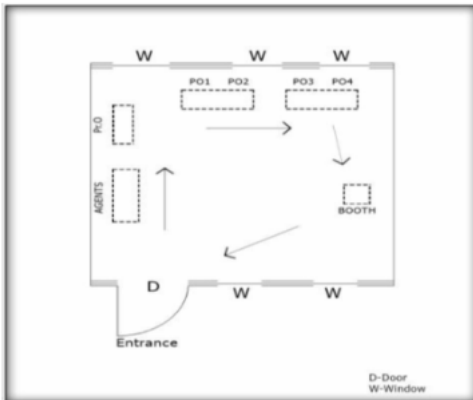

Google Map View

Polling Station Building Front View

Polling Station Front View

Cad View

Key MAP View

1	IDV0872598	பெயர் : நிஜாமுதீன் தந்தை பெயர்: அப்துல் பத்தாவ் வீட்டு எண் : 1 வயது : 54 பாலினம் : ஆண்	Photo is available	2	IDV0273367	பெயர் : விஜயலெட்சுமி தந்தை பெயர்: அழகர்சாமி வீட்டு எண் : 1 வயது : 44 பாலினம் : பெண்	Photo is available	3	IDV1963792	பெயர் : அம்பிகா கணவர் பெயர்: ராஜகணபதி வீட்டு எண் : 1-1 வயது : 33 பாலினம் : பெண்	Photo is available
4	IDV1816040	பெயர் : பாலசந்திரன் தந்தை பெயர்: கோவிந்தராஜிலு வீட்டு எண் : 1-2 வயது : 77 பாலினம் : ஆண்	Photo is available	5	IDV1816057	பெயர் : லலிதா கணவர் பெயர்: பாலசந்திரன் வீட்டு எண் : 1-2 வயது : 67 பாலினம் : பெண்	Photo is available	6	JWF2562619	பெயர் : விக்னேஷ்வரன் தந்தை பெயர்: பாலசந்திரன் வீட்டு எண் : 1-2 வயது : 42 பாலினம் : ஆண்	Photo is available
7	IDV1816073	பெயர் : மருதவாணன் தந்தை பெயர்: சண்முகம் வீட்டு எண் : 1-4 வயது : 80 பாலினம் : ஆண்	Photo is available	8	IDV1816081	பெயர் : பரிமேலழகன் தந்தை பெயர்: மருதவாணன் வீட்டு எண் : 1-4 வயது : 49 பாலினம் : ஆண்	Photo is available	9	JWF4867172	பெயர் : பரிமளம் தந்தை பெயர்: மருதவாணன் வீட்டு எண் : 1-4 வயது : 42 பாலினம் : ஆண்	Photo is available
10	IDV2204006	பெயர் : முஹம்மது காசிம் நிஜாமுதீன் தந்தை பெயர்: நிஜாமுதீன் வீட்டு எண் : 1/7-1 வயது : 23 பாலினம் : ஆண்	Photo is available	11	IDV2200236	பெயர் : நியாஜுதீன் நிஜாமுதீன் தந்தை பெயர்: நிஜாமுதீன் வீட்டு எண் : 1/7-1 வயது : 21 பாலினம் : ஆண்	Photo is available	12	IDV1816115	பெயர் : கிருட்டிணசாமி தந்தை பெயர்: இரெத்தினம் பிள்ளை வீட்டு எண் : 1-9 வயது : 90 பாலினம் : ஆண்	Photo is available
13	IDV1816123	பெயர் : கிருட்டிணவேணி கணவர் பெயர்: கிருட்டிணசாமி வீட்டு எண் : 1-9 வயது : 87 பாலினம் : பெண்	Photo is available	14	JWF4867180	பெயர் : பரகத்துநிசா கணவர் பெயர்: அப்துல்மாலிக் வீட்டு எண் : 1-10 வயது : 59 பாலினம் : பெண்	Photo is available	15	IDV0872507	பெயர் : ஹாஜி முகம்மது தந்தை பெயர்: அப்துல்மாலிக் வீட்டு எண் : 1-10 வயது : 29 பாலினம் : ஆண்	Photo is available
16	IDV1936509	பெயர் : முகமதுஆசிக் தந்தை பெயர்: அப்துல் மாலிக் வீட்டு எண் : 1/10 வயது : 25 பாலினம் : ஆண்	Photo is available	17	JWF0995670	பெயர் : அப்துல்மஜீது தந்தை பெயர்: முகம்மதுயூசுப் வீட்டு எண் : 1-11 வயது : 65 பாலினம் : ஆண்	Photo is available	18	JWF1245729	பெயர் : தவுலத்பீ கணவர் பெயர்: அப்துல்மஜீது வீட்டு எண் : 1-11 வயது : 49 பாலினம் : பெண்	Photo is available
19	IDV1132208	பெயர் : அப்துல் மாலிக் தந்தை பெயர்: அப்துல் மஜீது வீட்டு எண் : 1/11 வயது : 25 பாலினம் : ஆண்	Photo is available	20	IDV2131662	பெயர் : எ.அப்துல் அலீம் தந்தை பெயர்: அப்துல் மஜீது வீட்டு எண் : 1/11 வயது : 22 பாலினம் : ஆண்	Photo is available	21	IDV0273391	பெயர் : சங்கீதா கணவர் பெயர்: பன்னீர்செல்வம் வீட்டு எண் : 1/11-1 வயது : 41 பாலினம் : பெண்	Photo is available
22	JWF2382349	பெயர் : முகமதுதாஹிர் தந்தை பெயர்: அப்துல்ஜபார் வீட்டு எண் : 1-12 வயது : 52 பாலினம் : ஆண்	Photo is available	23	JWF5005129	பெயர் : முகம்மது ரியாசுதீன் மு தந்தை பெயர்: முஹம்மதுதாஹிர் வீட்டு எண் : 1-12 வயது : 37 பாலினம் : ஆண்	Photo is available	24	IDV0132837	பெயர் : முகம்மதுமுஷித் தந்தை பெயர்: முகம்மதுதாஹிர் வீட்டு எண் : 1-12 வயது : 35 பாலினம் : ஆண்	Photo is available
25	IDV1019637	பெயர் : முகம்மது இர்ஷாத் தந்தை பெயர்: முகம்மது தாஹிர் வீட்டு எண் : 1/12 வயது : 27 பாலினம் : ஆண்	Photo is available	26	IDV1816156	பெயர் : மங்கையர்கரசி கணவர் பெயர்: இராமலிங்கம்பிள்ளை வீட்டு எண் : 1-14 வயது : 80 பாலினம் : பெண்	Photo is available	27	IDV1816164	பெயர் : கிருஷ்ணசாமி தந்தை பெயர்: இராமையா பிள்ளை வீட்டு எண் : 1-14 வயது : 78 பாலினம் : ஆண்	Photo is available
28	IDV1816172	பெயர் : இந்திராணி கணவர் பெயர்: கிருஷ்ணசாமி வீட்டு எண் : 1-14 வயது : 61 பாலினம் : பெண்	Photo is available	29	JWF4928578	பெயர் : ராஜகணபதி தந்தை பெயர்: கிருஷ்ணசாமி வீட்டு எண் : 1-14 வயது : 50 பாலினம் : ஆண்	Photo is available	30	JWF0995076	பெயர் : சூர்யகுமார் தந்தை பெயர்: கிருஷ்ணசாமி வீட்டு எண் : 1-14 வயது : 46 பாலினம் : ஆண்	Photo is available