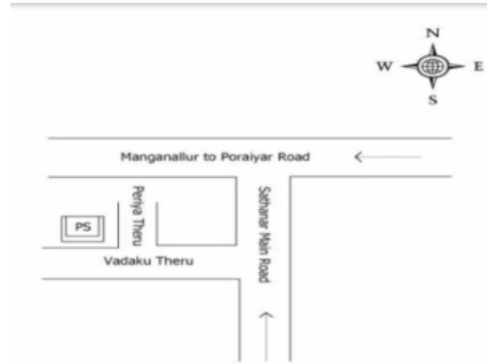

Cad View

Key MAP View