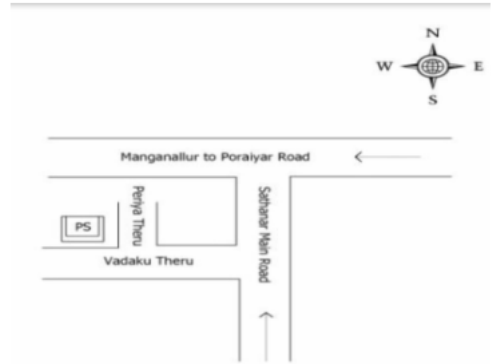

Google Map View

Polling Station Building Front View

Polling Station Front View

Cad View

Key MAP View

சட்டமன்றத் தொகுதியின் எண் மற்றும் பெயர் : 162-பூம்புகார்பிரிவு எண் மற்றும் பெயர் 1-எடுத்துக்கட்டி (வ.கி) மற்றும் (ஊ), எடுத்துக்கட்டி தெற்கு வீதி வார்டு:4