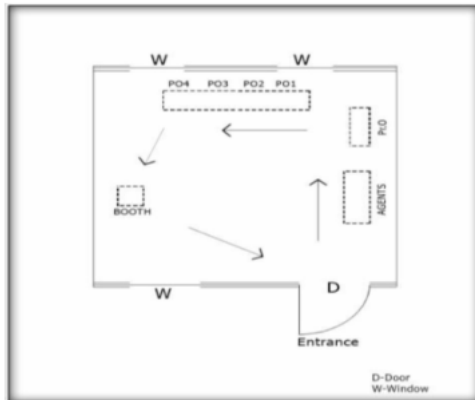

Google Map View

Polling Station Building Front View

Polling Station Front View

Cad View

Key MAP View

சட்டமன்றத் தொகுதியின் எண் மற்றும் பெயர் : 162-பூம்புகார்பிரிவு எண் மற்றும் பெயர் 1-எடுத்துக்கட்டி (வ.கி) மற்றும் (ஊ), எடுத்துக்கட்டி தெற்கு வீதி வார்டு:4