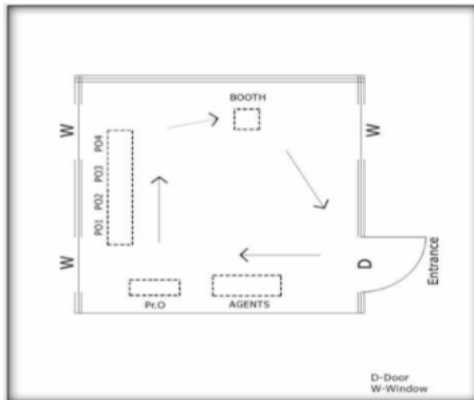

Google Map View

Polling Station Building Front View

Polling Station Front View

Cad View

Key MAP View

சட்டமன்றத் தொகுதியின் எண் மற்றும் பெயர் : 162-பூம்புகார்பிரிவு எண் மற்றும் பெயர் 1-எட்டுத்துக்கட்டி (வ.கி) மற்றும் (உஈ), நயினார் சாவடி வார்டு:2