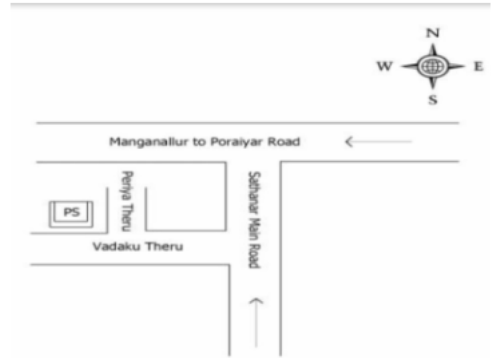

Google Map View

Polling Station Building Front View

Polling Station Front View

Cad View

Key MAP View

சட்டமன்றத் தொகுதியின் எண் மற்றும் பெயர் : 162-பூம்புகார்பிரிவு எண் மற்றும் பெயர் 1-எட்டுத்துக்கட்டி (வ.கி) மற்றும் (உஈ), நயினார் சாவடி வார்டு:2