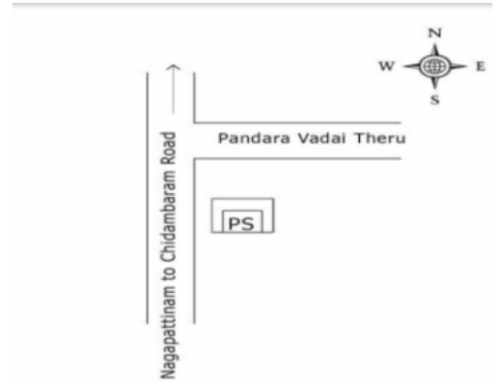

Google Map View

Polling Station Building Front View

Polling Station Front View

Cad View

Key MAP View

1	IDV2150019	பெயர் : முஹம்மது ராபித் தந்தை பெயர்: முஹம்மது ரபீக் வீட்டு எண் : 1/180 வயது : 22 பாலினம் : ஆண்	Photo is available	2	IDV0141135	பெயர் : செல்வநாயகி கணவர் பெயர்: கோவிந்தராசு வீட்டு எண் : 2 வயது : 42 பாலினம் : பெண்	Photo is available	3	IDV0220475	பெயர் : திவ்யபாரதி தந்தை பெயர்: ஜோதி வீட்டு எண் : 2/131 வயது : 34 பாலினம் : பெண்	Photo is available
4	IDV1108323	பெயர் : ராஜேஸ்வரி கணவர் பெயர்: தர்மராஜன் வீட்டு எண் : 3-3 வயது : 33 பாலினம் : பெண்	Photo is available	5	IDV1947530	பெயர் : ரஞ்சித் தந்தை பெயர்: ரவி வீட்டு எண் : 3/16 வயது : 24 பாலினம் : ஆண்	Photo is available	6	IDV2131001	பெயர் : ஸ்ரீகாந்த் தந்தை பெயர்: ராமலிங்கம் வீட்டு எண் : 3/22 வயது : 22 பாலினம் : ஆண்	Photo is available
7	IDV2332609	பெயர் : ராஜதிலகம் குமார் கணவர் பெயர்: குமார் முருகையன் வீட்டு எண் : 3/44 ஏ பில்டிங் வயது : 47 பாலினம் : பெண்	Photo is available	8	IDV1947506	பெயர் : பிரியா கணவர் பெயர்: பிரகாஷ் வீட்டு எண் : 3/53 வயது : 34 பாலினம் : பெண்	Photo is available	9	IDV2142016	பெயர் : செளமியா தந்தை பெயர்: சண்முகம் வீட்டு எண் : 3/61 வயது : 22 பாலினம் : பெண்	Photo is available
10	IDV1110584	பெயர் : அருண் தந்தை பெயர்: குப்புசாமி வீட்டு எண் : 3-71 வயது : 26 பாலினம் : ஆண்	Photo is available	11	IDV2044220	பெயர் : விஜயலெட்சுமி கணவர் பெயர்: ஞானசேகரன் வீட்டு எண் : 3/74 வயது : 40 பாலினம் : பெண்	Photo is available	12	IDV2091130	பெயர் : சவுந்தர்யா கு கணவர் பெயர்: குணசேகரன் வீட்டு எண் : 3/74 வயது : 24 பாலினம் : பெண்	Photo is available
13	IDV2141935	பெயர் : துரிந்தர் தந்தை பெயர்: துரைராஜன் வீட்டு எண் : 3/79 சி வயது : 22 பாலினம் : ஆண்	Photo is available	14	IDV2111920	பெயர் : பூஷ்பவள்ளி கணவர் பெயர்: ராஜ்குமார் வீட்டு எண் : 3.88 எ வயது : 41 பாலினம் : பெண்	Photo is available	15	JWF4977674	பெயர் : முருகன் தந்தை பெயர்: குமரசாமி வீட்டு எண் : 3-89 வயது : 47 பாலினம் : ஆண்	Photo is available
16	IDV0141523	பெயர் : சுமதி கணவர் பெயர்: முருகன் வீட்டு எண் : 3-89 வயது : 44 பாலினம் : பெண்	Photo is available	17	IDV2129567	பெயர் : பிருந்தா தந்தை பெயர்: சிவப்பிரகாஷ் வீட்டு எண் : 3/89 வயது : 24 பாலினம் : பெண்	Photo is available	18	IDV2137149	பெயர் : பிரேம் குமார் தந்தை பெயர்: சிவப்பிரகாசம் வீட்டு எண் : 3/89 வயது : 22 பாலினம் : ஆண்	Photo is available
19	IDV2181030	பெயர் : முபிலேஷ் தந்தை பெயர்: முருகன் வீட்டு எண் : 3/89 வயது : 21 பாலினம் : ஆண்	Photo is available	20	IDV0392290	பெயர் : சரவணன் தந்தை பெயர்: பக்கிரிசாமி வீட்டு எண் : 3-91 வயது : 34 பாலினம் : ஆண்	Photo is available	21	IDV0392282	பெயர் : கணேசன் தந்தை பெயர்: பக்கிரிசாமி வீட்டு எண் : 3-91 வயது : 32 பாலினம் : ஆண்	Photo is available
22	JWF4830527	பெயர் : ஜெயந்தி தந்தை பெயர்: குணமூர்த்தி வீட்டு எண் : 3-99 வயது : 44 பாலினம் : பெண்	Photo is available	23	IDV2187094	பெயர் : சண்முகப்பிரியா தந்தை பெயர்: கோவிந்தராசு வீட்டு எண் : 3/99ஏ வயது : 22 பாலினம் : பெண்	Photo is available	24	IDV1249978	பெயர் : ராசகோபால் தந்தை பெயர்: சின்னப்பன் வீட்டு எண் : 3-100 வயது : 78 பாலினம் : ஆண்	Photo is available
25	IDV1249986	பெயர் : சந்திரா கணவர் பெயர்: ராசகோபால் வீட்டு எண் : 3-101 வயது : 68 பாலினம் : பெண்	Photo is available	26	IDV0576959	பெயர் : சுபா தந்தை பெயர்: பாலமுருகன் வீட்டு எண் : 3-102 வயது : 32 பாலினம் : பெண்	Photo is available	27	IDV1250000	பெயர் : கணேசன் தந்தை பெயர்: அகோரம் வீட்டு எண் : 3-103 வயது : 58 பாலினம் : ஆண்	Photo is available
28	IDV1096510	பெயர் : மணிகண்டன் தந்தை பெயர்: கணேசன் வீட்டு எண் : 1 103 வயது : 27 பாலினம் : ஆண்	Photo is available	29	IDV1250018	பெயர் : செயராமன் தந்தை பெயர்: சுப்பையன் வீட்டு எண் : 3-106 வயது : 70 பாலினம் : ஆண்	Photo is available	30	IDV1250026	பெயர் : வேம்பு கணவர் பெயர்: செயராமன் வீட்டு எண் : 3-106 வயது : 66 பாலினம் : பெண்	Photo is available