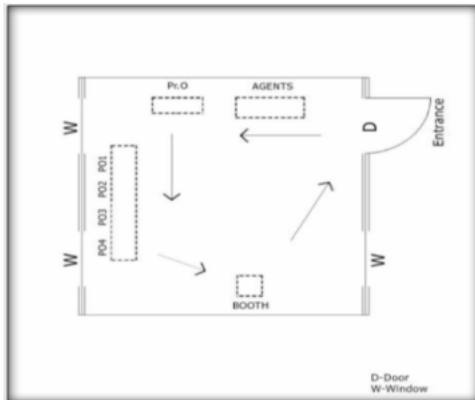

Google Map View

Polling Station Building Front View

Polling Station Front View

Cad View

Key MAP View

சட்டமன்றத் தொகுதியின் எண் மற்றும் பெயர் : 162-பூம்புகார் பிரிவு எண் மற்றும் பெயர் 1-திருக்களாச்சேரி (வ.கி) மற்றும் (உ), பாத்திமாதெரு வார்டு:1