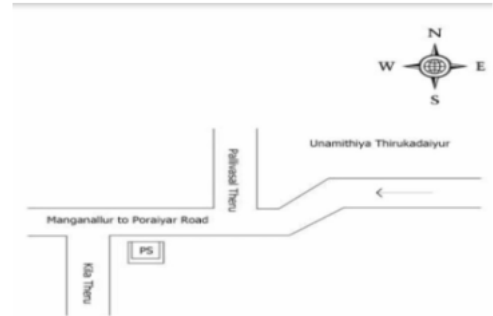

Google Map View

Polling Station Building Front View

Polling Station Front View

Cad View

Key MAP View

சட்டமன்றத் தொகுதியின் எண் மற்றும் பெயர் : 162-பூம்புகார் பிரிவு எண் மற்றும் பெயர் 1-திருக்களாச்சேரி (வ.கி) மற்றும் (உ), பாத்திமாதெரு வார்டு:1