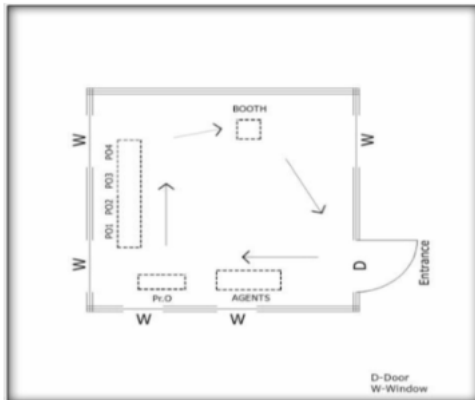

Google Map View

Polling Station Building Front View

Polling Station Front View

Cad View

Key MAP View

சட்டமன்றத் தொகுதியின் எண் மற்றும் பெயர் : 162-பூம்புகார் பிரிவு எண் மற்றும் பெயர் 1-திருக்களாச்சேரி (வ.கி) மற்றும் (ஊ), புதுமனைத்தெரு வார்டு:2