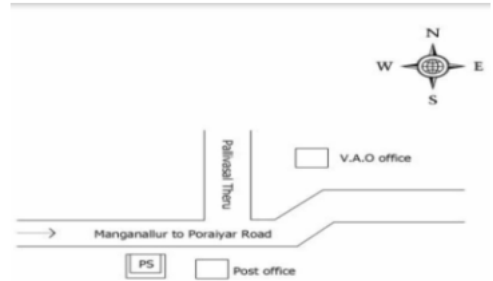

Nazri Naksha

Google Map View

Polling Station Building Front View

Polling Station Front View

Cad View

Key MAP View

சட்டமன்றத் தொகுதியின் எண் மற்றும் பெயர் : 162-பூம்புகார் பிரிவு எண் மற்றும் பெயர் 1-திருக்களாச்சேரி (வ.கி) மற்றும் (ஊ), பாலூர் மேல தெரு வார்டு:5