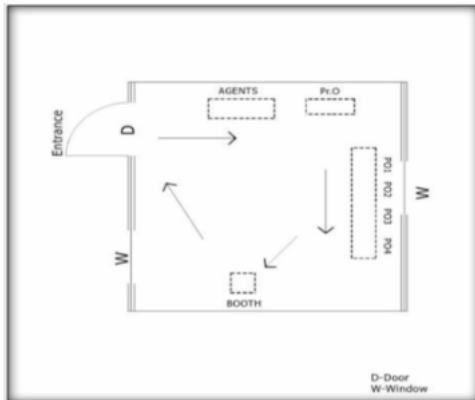

Nazri Naksha

Google Map View

Polling Station Building Front View

Polling Station Front View

Cad View

Key MAP View

சட்டமன்றத் தொகுதியின் எண் மற்றும் பெயர் : 162-பூம்புகார் பிரிவு எண் மற்றும் பெயர் 1-திருக்களாச்சேரி (வ.கி) மற்றும் (ஊ), பாலூர் மேல தெரு வார்டு:5