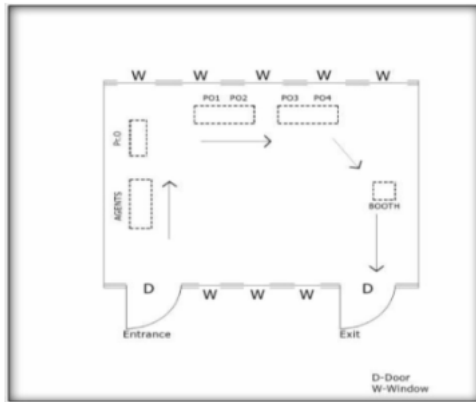

Google Map View

Polling Station Building Front View

Polling Station Front View

Cad View

Key MAP View

1	IDV1235431	பெயர் : மருதவானன் தந்தை பெயர்: முனுசாமி வீட்டு எண் : 1-153 வயது : 55 பாலினம் : ஆண்	Photo is available	2	JWF1159888	பெயர் : செல்வி கணவர் பெயர்: சுபாஷ்சந்திரபோஸ் வீட்டு எண் : 1/189 வயது : 62 பாலினம் : பெண்	Photo is available	3	IDV1111889	பெயர் : புவனேஸ்வரி கணவர் பெயர்: சுரேஷ் வீட்டு எண் : 2/18 வயது : 25 பாலினம் : பெண்	Photo is available
4	IDV2126431	பெயர் : ரஞ்சனி தேவி கணவர் பெயர்: குமரன் வீட்டு எண் : 3/75 பி வயது : 38 பாலினம் : பெண்	Photo is available	5	IDV1024983	பெயர் : ரத்னா தந்தை பெயர்: உத்திராபதி வீட்டு எண் : 4 வயது : 27 பாலினம் : பெண்	Photo is available	6	IDV0629535	பெயர் : சரண்யா கணவர் பெயர்: வினோத் வீட்டு எண் : 4-1B வயது : 30 பாலினம் : பெண்	Photo is available
7	IDV0949792	பெயர் : ராமலிங்கம் தந்தை பெயர்: சாமிக்கண்ணு வீட்டு எண் : 4-16 வயது : 64 பாலினம் : ஆண்	Photo is available	8	IDV1052927	பெயர் : சக்திவேல் தந்தை பெயர்: நாகராஜன் வீட்டு எண் : 4-16-2 வயது : 26 பாலினம் : ஆண்	Photo is available	9	IDV1085620	பெயர் : பாலாஜி தந்தை பெயர்: நாகராஜன் வீட்டு எண் : 4/16-2 வயது : 25 பாலினம் : ஆண்	Photo is available
10	IDV2128874	பெயர் : கார்த்தி தாயின் பெயர்: லதா வீட்டு எண் : 4/26 வயது : 27 பாலினம் : ஆண்	Photo is available	11	IDV2044246	பெயர் : மூர்த்தி தந்தை பெயர்: நாகராஜன் வீட்டு எண் : 4/26 வயது : 24 பாலினம் : ஆண்	Photo is available	12	IDV2141539	பெயர் : வினோதா தந்தை பெயர்: நாகராஜன் வீட்டு எண் : 4/26 வயது : 22 பாலினம் : பெண்	Photo is available
13	IDV0563866	பெயர் : குணசுந்தரி கணவர் பெயர்: பாஸ்கரன் வீட்டு எண் : 4-32 வயது : 45 பாலினம் : பெண்	Photo is available	14	IDV1084789	பெயர் : அபிமன்யு தந்தை பெயர்: ராஜமாணிக்கம் வீட்டு எண் : 4-32 வயது : 26 பாலினம் : ஆண்	Photo is available	15	IDV0563940	பெயர் : ராதிகா கணவர் பெயர்: சேகர் வீட்டு எண் : 4-39 வயது : 42 பாலினம் : பெண்	Photo is available
16	IDV1235365	பெயர் : ராதாகிருட்டிணன் தந்தை பெயர்: ராமசாமி வீட்டு எண் : 4-40 வயது : 59 பாலினம் : ஆண்	Photo is available	17	JWF0897686	பெயர் : பாலசுந்தரி கணவர் பெயர்: ராதாகிருஷ்ணன் வீட்டு எண் : 4-40 வயது : 48 பாலினம் : பெண்	Photo is available	18	IDV0009506	பெயர் : பாலகங்காதரன் தந்தை பெயர்: ராஜகோபால் வீட்டு எண் : 4-40-A வயது : 56 பாலினம் : ஆண்	Photo is available
19	IDV0009514	பெயர் : சமதி கணவர் பெயர்: பாலகங்காதரன் வீட்டு எண் : 4-40-A வயது : 53 பாலினம் : பெண்	Photo is available	20	JWF4830915	பெயர் : சந்திரசேகரன் தந்தை பெயர்: ராமசாமி வீட்டு எண் : 4-40B வயது : 59 பாலினம் : ஆண்	Photo is available	21	IDV0884742	பெயர் : கோகிலம் கணவர் பெயர்: சந்திரசேகரன் வீட்டு எண் : 4-40B வயது : 43 பாலினம் : பெண்	Photo is available
22	IDV2140960	பெயர் : ஹரிஷ் ராஜ் தந்தை பெயர்: சந்திரசேகரன் வீட்டு எண் : 4/40B வயது : 22 பாலினம் : ஆண்	Photo is available	23	IDV1235381	பெயர் : அம்சம் கணவர் பெயர்: தெட்சிணாமூர்த்தி வீட்டு எண் : 4-41 வயது : 80 பாலினம் : பெண்	Photo is available	24	JWF4794988	பெயர் : பாஸ்கரன் தந்தை பெயர்: தெட்சிணாமூர்த்தி வீட்டு எண் : 4-41 வயது : 58 பாலினம் : ஆண்	Photo is available
25	IDV1235407	பெயர் : மகாதேவன் தந்தை பெயர்: தெட்சிணாமூர்த்தி வீட்டு எண் : 4-41 வயது : 52 பாலினம் : ஆண்	Photo is available	26	JWF4794996	பெயர் : சரோஜா கணவர் பெயர்: சிவானந்தம் வீட்டு எண் : 4-41 வயது : 48 பாலினம் : பெண்	Photo is available	27	IDV0009522	பெயர் : சரிதா கணவர் பெயர்: பாஸ்கரன் வீட்டு எண் : 4-41 வயது : 46 பாலினம் : பெண்	Photo is available
28	IDV0009530	பெயர் : லதா கணவர் பெயர்: துரைராஜன் வீட்டு எண் : 4-41 வயது : 43 பாலினம் : பெண்	Photo is available	29	IDV0393603	பெயர் : புவனேஸ்வரி கணவர் பெயர்: மகாதேவன் வீட்டு எண் : 4-41 வயது : 38 பாலினம் : பெண்	Photo is available	30	IDV2140812	பெயர் : பாலமுருகன் தந்தை பெயர்: பாஸ்கரன் வீட்டு எண் : 4/41B வயது : 22 பாலினம் : ஆண்	Photo is available