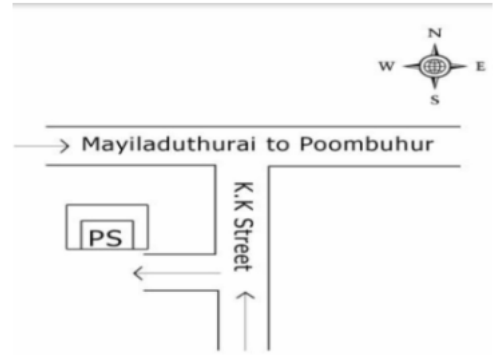

Key MAP View