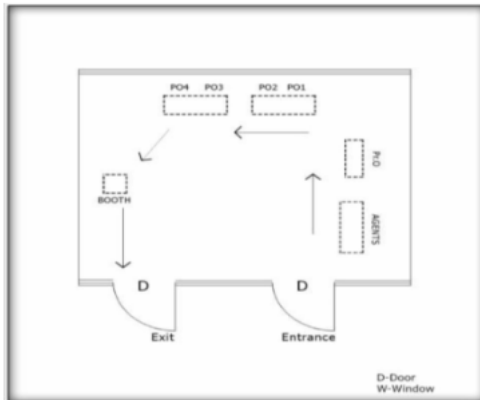

Google Map View

Polling Station Building Front View

Polling Station Front View

Cad View

Key MAP View

சட்டமன்றத் தொகுதியின் எண் மற்றும் பெயர் : 162-பூம்புகார்
பிரிவு எண் மற்றும் பெயர் 1-காட்டுச்சேரி (வ.கி) மற்றும் (ஊ), வடக்குதெரு வார்டு:2