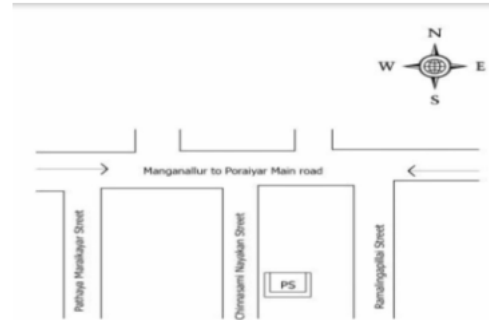

Google Map View

Polling Station Building Front View

Polling Station Front View

Cad View

Key MAP View

சட்டமன்றத் தொகுதியின் எண் மற்றும் பெயர் : 162-பூம்புகார் பிரிவு எண் மற்றும் பெயர் 1-தரங்கம்பாடி (பே), புதுப்பள்ளிதெரு வார்டு:9