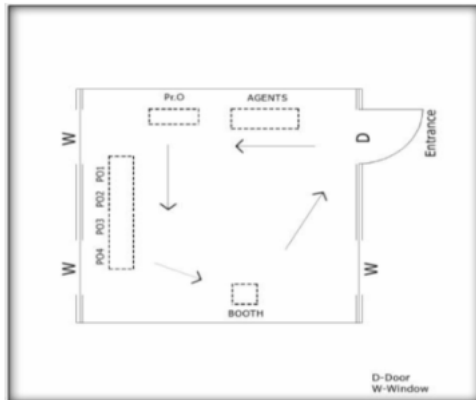

Google Map View

Polling Station Building Front View

Polling Station Front View

Cad View

Key MAP View

சட்டமன்றத் தொகுதியின் எண் மற்றும் பெயர் : 162-பூம்புகார் பிரிவு எண் மற்றும் பெயர் 1-தரங்கம்பாடி (பே), புதுப்பள்ளிதெரு வார்டு:9