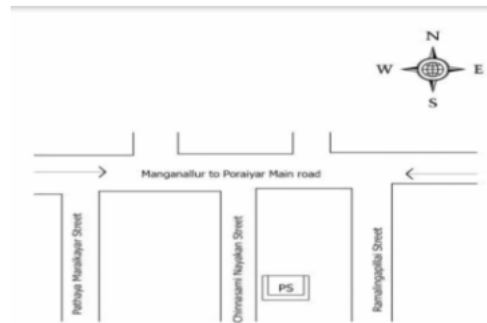

Key MAP View