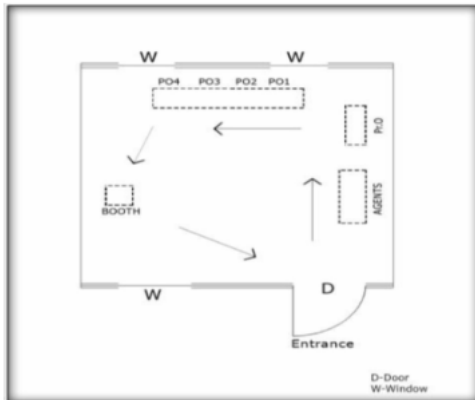

Google Map View

Polling Station Building Front View

Elevation

Polling Station Front View

Elevation

Cad View

Key MAP View

சட்டமன்றத் தொகுதியின் எண் மற்றும் பெயர் : 162-பூம்புகாரம் மற்றும் பெயர் : 1-தரங்கம்பாடி (பே), குமரன் மேல வீதி வார்டு:1