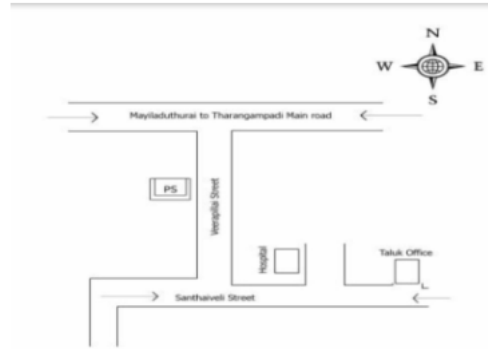

Google Map View

Polling Station Building Front View

Elevation

Polling Station Front View

Elevation

Cad View

Key MAP View

சட்டமன்றத் தொகுதியின் எண் மற்றும் பெயர் : 162-பூம்புகாரம் மற்றும் பெயர் : 1-தரங்கம்பாடி (பே), குமரன் மேல வீதி வார்டு:1