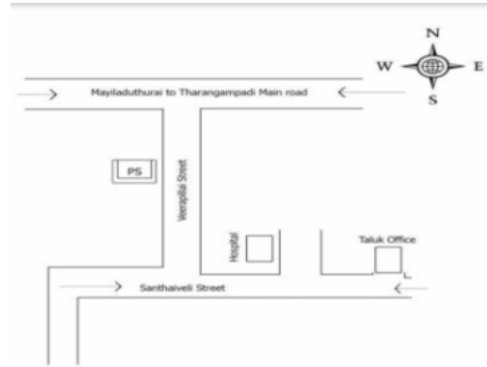

Google Map View

Polling Station Building Front View

Polling Station Front View

Elevation

Elevation

Cad View

Key MAP View

சட்டமன்றத் தொகுதியின் எண் மற்றும் பெயர் : 162-பூம்புகார் பிரிவு எண் மற்றும் பெயர் 1-தரங்கம்பாடி (பே), தரங்கம்பாடி வார்டு:7