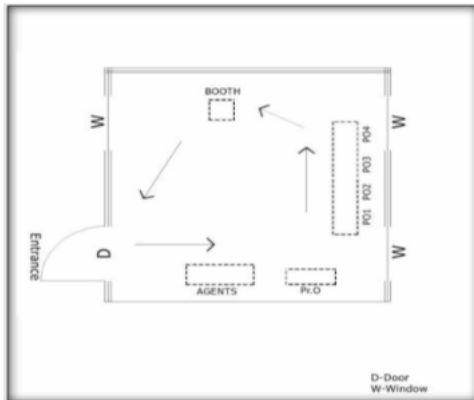

Google Map View

Polling Station Building Front View

Polling Station Front View

Elevation

Elevation

Cad View

Key MAP View

சட்டமன்றத் தொகுதியின் எண் மற்றும் பெயர் : 162-பூம்புகார் பிரிவு எண் மற்றும் பெயர் 1-தரங்கம்பாடி (பே), தரங்கம்பாடி வார்டு:7