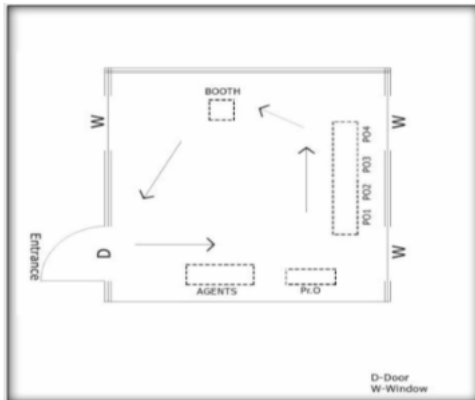

Google Map View

Polling Station Building Front View

Polling Station Front View

Cad View

Key MAP View

சட்டமன்றத் தொகுதியின் எண் மற்றும் பெயர் : 162-பூம்புகார்
பிரிவு எண் மற்றும் பெயர் 1-தரங்கம்பாடி (பே), சிவன் கிழக்கு வீதி வார்டு:1,2