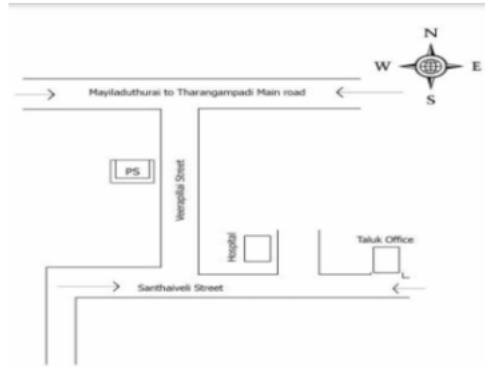

Google Map View

Polling Station Building Front View

Polling Station Front View

Cad View

Key MAP View

சட்டமன்றத் தொகுதியின் எண் மற்றும் பெயர் : 162-பூம்புகார்
பிரிவு எண் மற்றும் பெயர் 1-தரங்கம்பாடி (பே), சிவன் கிழக்கு வீதி வார்டு:1,2