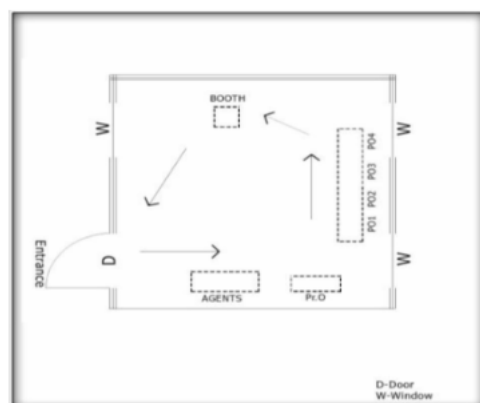

Google Map View

Polling Station Building Front View

Polling Station Front View

Cad View

Key MAP View

சட்டமன்றத் தொகுதியின் எண் மற்றும் பெயர் : 162-பூம்புகார்
பிரிவு எண் மற்றும் பெயர் 1-தரங்கம்பாடி (பே), கேசவன்பாளையம் தெரு வார்டு:1