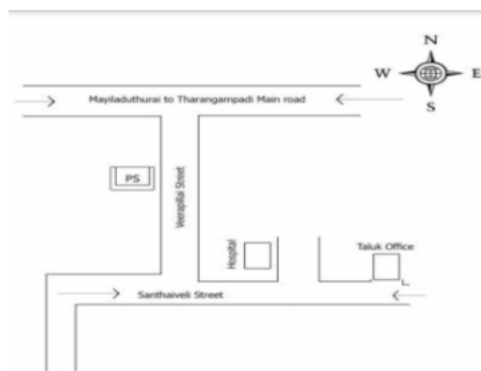

Google Map View

Polling Station Building Front View

Polling Station Front View

Cad View

Key MAP View

சட்டமன்றத் தொகுதியின் எண் மற்றும் பெயர் : 162-பூம்புகார்
பிரிவு எண் மற்றும் பெயர் 1-தரங்கம்பாடி (பே), கேசவன்பாளையம் தெரு வார்டு:1