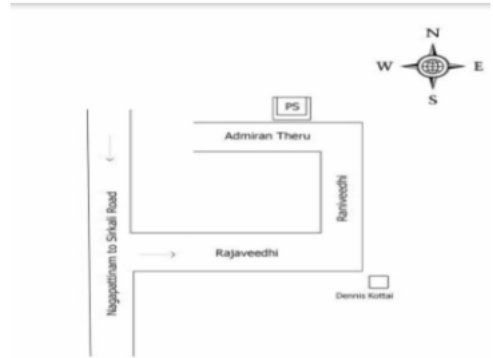

Google Map View

Polling Station Building Front View

Polling Station Front View

Cad View

Key MAP View

சட்டமன்றத் தொகுதியின் எண் மற்றும் பெயர் : 162-பூம்புகார்
பிரிவு எண் மற்றும் பெயர் 1-தரங்கம்பாடி (பே), அரிசிக்கார பாளையம் வார்டு:4