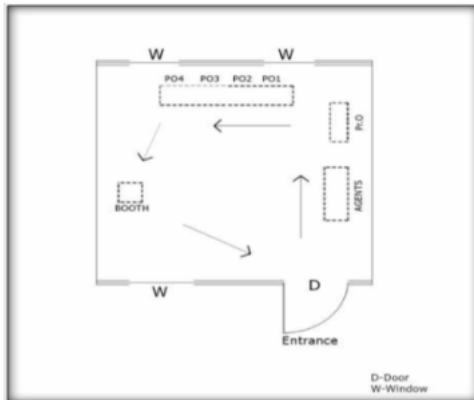

Google Map View

Polling Station Building Front View

Polling Station Front View

Cad View

Key MAP View

சட்டமன்றத் தொகுதியின் எண் மற்றும் பெயர் : 162-பூம்புகார்
பிரிவு எண் மற்றும் பெயர் 1-தரங்கம்பாடி (பே), அரிசிக்கார பாளையம் வார்டு:4