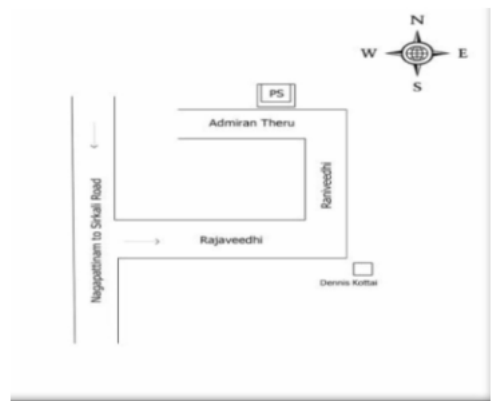

Polling Station Front View

Cad View

Key MAP View

சட்டமன்றத் தொகுதியின் எண் மற்றும் பெயர் : 162-பூம்புகார்
பிரிவு எண் மற்றும் பெயர் 1-தரங்கம்பாடி (பே), வடக்கு ஆரிய நாட்டுத் தெருமுதல்தெரு வார்டு:3

பாகம் எண் : 337