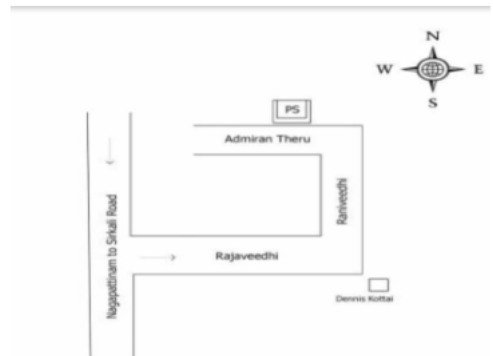

Google Map View

Polling Station Building Front View

Polling Station Front View

Cad View

Key MAP View

1 பெயர் : பிரியங்கா தந்தை பெயர்: கணேசமூர்த்தி வீட்டு எண் : 1 வயது : 27 பாலினம் : பெண்	IDV1023084 Photo is available	2 பெயர் : ஜெயபாரதி தந்தை பெயர்: கிருஷ்ணசாமி வீட்டு எண் : 2 வயது : 36 பாலினம் : பெண்	IDV0723148 Photo is available	3 பெயர் : கந்தன் தந்தை பெயர்: லெட்சுமணன் வீட்டு எண் : 2-2 வயது : 51 பாலினம் : ஆண்	JWF2566495 Photo is available
4 பெயர் : ரேணுகாதேவி கணவர் பெயர்: கந்தன் வீட்டு எண் : 2-2 வயது : 45 பாலினம் : பெண்	JWF2566487 Photo is available	5 பெயர் : சக்திவேல் தந்தை பெயர்: லெட்சுமணன் வீட்டு எண் : 2/2 வயது : 44 பாலினம் : ஆண்	JWF2565828 Photo is available	6 பெயர் : தமயந்தி கணவர் பெயர்: சக்திவேல் வீட்டு எண் : 2/2 வயது : 41 பாலினம் : பெண்	IDV2295277 Photo is available
7 பெயர் : சச்சிதானந்தன் தந்தை பெயர்: கந்தன் வீட்டு எண் : 2/2 வயது : 22 பாலினம் : ஆண்	IDV2141240 Photo is available	S 8 பெயர் : முகிலன் முருகன் தந்தை பெயர்: முருகன் வீட்டு எண் : 178/2 வயது : 19 பாலினம் : ஆண்	IDV2386530 Photo is available	9 பெயர் : கீர்த்திகா தந்தை பெயர்: குமார் வீட்டு எண் : 2-26 வயது : 30 பாலினம் : பெண்	IDV0723130 Photo is available
10 பெயர் : நாகம்மாள் கணவர் பெயர்: ராமலிங்கம் வீட்டு எண் : 2-28 வயது : 67 பாலினம் : பெண்	IDV0723098 Photo is available	11 பெயர் : அட்சயா தந்தை பெயர்: செல்வமணி வீட்டு எண் : 2/32 வயது : 20 பாலினம் : பெண்	IDV2408359 Photo is available	12 பெயர் : அட்சயா கணவர் பெயர்: அசோக் வீட்டு எண் : 2/39 வயது : 21 பாலினம் : பெண்	IDV2382190 Photo is available
13 பெயர் : ஆறுமுகம் தந்தை பெயர்: கண்ணயன் வீட்டு எண் : 2-69 வயது : 54 பாலினம் : ஆண்	IDV0723114 Photo is available	14 பெயர் : ரஞ்சித் தந்தை பெயர்: ஆறுமுகம் வீட்டு எண் : 2-69 வயது : 30 பாலினம் : ஆண்	IDV0723106 Photo is available	15 பெயர் : நித்திஷ் தந்தை பெயர்: செல்வதுரை வீட்டு எண் : 79 வயது : 30 பாலினம் : ஆண்	IDV2128247 Photo is available
16 பெயர் : சமதி கணவர் பெயர்: வடிவேல் வீட்டு எண் : 2-84 வயது : 41 பாலினம் : பெண்	IDV0373563 Photo is available	# 17 பெயர் : தங்கராஜ் மு தந்தை பெயர்: முருகையன் வீட்டு எண் : 3/501 ரவீந்திராநாத் தாசூர் வீ வயது : 39 பாலினம் : ஆண்	IDV0373555 Photo is available	18 பெயர் : வினேதன் தந்தை பெயர்: வடிவேல் வீட்டு எண் : 84 வயது : 23 பாலினம் : ஆண்	IDV2140689 Photo is available
19 பெயர் : வினாயகன் தந்தை பெயர்: கலியபெருமாள் வீட்டு எண் : 2/99 வயது : 42 பாலினம் : ஆண்	JWF2298115 Photo is available	20 பெயர் : வினிதா தாயின் பெயர்: ரமணி வீட்டு எண் : 2.125 வயது : 26 பாலினம் : பெண்	IDV2114460 Photo is available	21 பெயர் : சபினா கணவர் பெயர்: தமிழ் மணி வீட்டு எண் : 2/141 வயது : 25 பாலினம் : பெண்	IDV2231215 Photo is available
22 பெயர் : பூமாதேவி கணவர் பெயர்: வீரப்பன் வீட்டு எண் : 2-142 வயது : 49 பாலினம் : பெண்	JWF1172915 Photo is available	23 பெயர் : ஹரிஷ் தந்தை பெயர்: வீரப்பன் வீட்டு எண் : 2/142 வயது : 20 பாலினம் : ஆண்	IDV2286417 Photo is available	24 பெயர் : கீரித்திகா கணவர் பெயர்: தேசிங்கு வீட்டு எண் : 2/144 அந்நை தெரச வீதி வயது : 24 பாலினம் : பெண்	IDV1934173 Photo is available
25 பெயர் : பிரியதர்ஷினி தந்தை பெயர்: சரவணன் வீட்டு எண் : 2/165 வயது : 21 பாலினம் : பெண்	IDV2286821 Photo is available	26 பெயர் : அரவிந்தராஜ் தந்தை பெயர்: கருப்பண்ணாசாமி வீட்டு எண் : 2/177 வயது : 28 பாலினம் : ஆண்	IDV2346336 Photo is available	27 பெயர் : பிரவீன் தந்தை பெயர்: செந்தாமரைக்கண்ணன் வீட்டு எண் : 2/180 வயது : 19 பாலினம் : ஆண்	IDV2427821 Photo is available
28 பெயர் : சுந்தரராஜ் தந்தை பெயர்: செல்வராஜ் வீட்டு எண் : 2/181 வயது : 71 பாலினம் : ஆண்	IDV2361194 Photo is available	29 பெயர் : பாலகுரு தந்தை பெயர்: திருவணன் வீட்டு எண் : 2/182 வயது : 19 பாலினம் : ஆண்	IDV2427748 Photo is available	30 பெயர் : அஜய் தந்தை பெயர்: ஆறுமுகம் வீட்டு எண் : 2/189 வயது : 19 பாலினம் : ஆண்	IDV2408318 Photo is available