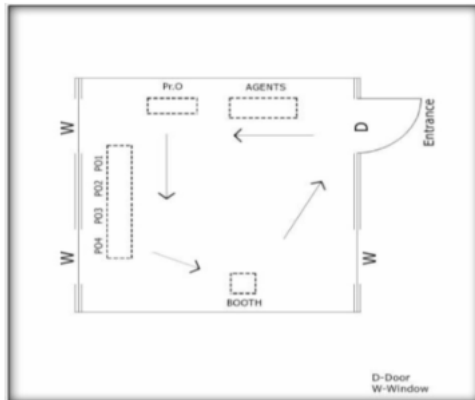

Google Map View

Polling Station Building Front View

Elevation

Polling Station Front View

Elevation

Cad View

Key MAP View

1 பெயர் : வினோதினி தந்தை பெயர்: ராஜா வீட்டு எண் : 1-64 வயது : 27 பாலினம் : பெண் Photo is available	IDV1025063	2 பெயர் : சுரேஷ் தந்தை பெயர்: கலியமூர்த்தி வீட்டு எண் : 1/75 ஏ வயது : 38 பாலினம் : ஆண் Photo is available	IDV2084564	3 பெயர் : இராணி கணவர் பெயர்: தெட்சிணாமூர்த்தி வீட்டு எண் : 2 வயது : 39 பாலினம் : பெண் Photo is available	IDV0564237
4 பெயர் : கேத்ரின் தந்தை பெயர்: ராமையன் ஆப்ரகாம் வீட்டு எண் : 2 வயது : 34 பாலினம் : பெண் Photo is available	IDV0564245	5 பெயர் : சிலம்பரசி கணவர் பெயர்: குமார் வீட்டு எண் : 2-12 வயது : 37 பாலினம் : பெண் Photo is available	IDV0564179	6 பெயர் : தமிழ்ச்செல்வி கணவர் பெயர்: கிருஷ்ணமூர்த்தி வீட்டு எண் : 2-12C வயது : 61 பாலினம் : பெண் Photo is available	IDV0220947
7 பெயர் : செல்வராணி தந்தை பெயர்: குணசீலன் வீட்டு எண் : 2-16B வயது : 42 பாலினம் : பெண் Photo is available	IDV0102004	8 பெயர் : மாரியம்மாள் கணவர் பெயர்: தெட்சிணாமூர்த்தி வீட்டு எண் : 2-22-1 வயது : 45 பாலினம் : பெண் Photo is available	JWF1148741	9 பெயர் : மாலதி கணவர் பெயர்: பாலு வீட்டு எண் : 2-22D வயது : 35 பாலினம் : பெண் Photo is available	IDV0394254
10 பெயர் : தமிழ்ச்செல்வி கணவர் பெயர்: ராதாகிருட்டிணன் வீட்டு எண் : 2-27 வயது : 70 பாலினம் : பெண் Photo is available	IDV1316389	11 பெயர் : கோமதி கணவர் பெயர்: கருணாநிதி வீட்டு எண் : 2-28 வயது : 60 பாலினம் : பெண் Photo is available	IDV1316413	12 பெயர் : தாயம்மாள் கணவர் பெயர்: ராசக்கண்ணு வீட்டு எண் : 2-30 வயது : 75 பாலினம் : பெண் Photo is available	IDV1316439
13 பெயர் : காசிநாதன் தந்தை பெயர்: ராசக்கண்ணு வீட்டு எண் : 2-30 வயது : 50 பாலினம் : ஆண் Photo is available	IDV1316447	14 பெயர் : ஜெயபால் தந்தை பெயர்: அருணாசலம் வீட்டு எண் : 2-32 வயது : 80 பாலினம் : ஆண் Photo is available	IDV1316454	15 பெயர் : சென்பகவள்ளி கணவர் பெயர்: ஜெயபால் வீட்டு எண் : 2-32 வயது : 55 பாலினம் : பெண் Photo is available	IDV1316462
16 பெயர் : சேகர் தந்தை பெயர்: ஜெயபால் வீட்டு எண் : 2-32 வயது : 54 பாலினம் : ஆண் Photo is available	JWF2024842	17 பெயர் : பாக்கியலெட்சுமி கணவர் பெயர்: சேகர் வீட்டு எண் : 2-32 வயது : 41 பாலினம் : பெண் Photo is available	JWF4978284	18 பெயர் : மகேஷ் தந்தை பெயர்: மகாலிங்கம் வீட்டு எண் : 2-32 வயது : 37 பாலினம் : ஆண் Photo is available	JWF4978292
19 பெயர் : ராமையன் தந்தை பெயர்: குஞ்சு வீட்டு எண் : 2-33 வயது : 75 பாலினம் : ஆண் Photo is available	JWF2023695	20 பெயர் : ராஜசேகரன் தந்தை பெயர்: ராமையன் வீட்டு எண் : 2-33 வயது : 48 பாலினம் : ஆண் Photo is available	JWF2024222	21 பெயர் : இளையராஜா தந்தை பெயர்: ராமையன் வீட்டு எண் : 2-33 வயது : 48 பாலினம் : ஆண் Photo is available	JWF2024636
22 பெயர் : செந்தில் தந்தை பெயர்: ஜெயபால் வீட்டு எண் : 2-33B வயது : 45 பாலினம் : ஆண் Photo is available	IDV0564120	23 பெயர் : கஸ்தூரி கணவர் பெயர்: செந்தில் வீட்டு எண் : 2-33பி வயது : 37 பாலினம் : பெண் Photo is available	IDV1045723	24 பெயர் : ஆகாஷ் சேகர் தந்தை பெயர்: சேகர் ஜெயபால் வீட்டு எண் : 2/33பீ வயது : 21 பாலினம் : ஆண் Photo is available	IDV2158210
25 பெயர் : மகாலிங்கம் தந்தை பெயர்: அருணாசலம் வீட்டு எண் : 2-34 வயது : 68 பாலினம் : ஆண் Photo is available	IDV1316470	26 பெயர் : மல்லிகா கணவர் பெயர்: பன்னீர்செல்வம் வீட்டு எண் : 2-35 வயது : 63 பாலினம் : பெண் Photo is available	IDV0010363	27 பெயர் : வெண்ணிலா கணவர் பெயர்: மூர்த்தி வீட்டு எண் : 2-35 வயது : 51 பாலினம் : பெண் Photo is available	IDV0767673
28 பெயர் : துர்காபரமேஸ்வரி கணவர் பெயர்: ராஜசேகரன் வீட்டு எண் : 2-35 வயது : 41 பாலினம் : பெண் Photo is available	IDV0394148	29 பெயர் : வினோ பிரபா கணவர் பெயர்: இளையராஜா வீட்டு எண் : 2-35 வயது : 40 பாலினம் : பெண் Photo is available	IDV0394601	30 பெயர் : இளஞ்சேகரன் தந்தை பெயர்: ராமையன் வீட்டு எண் : 2-35 வயது : 36 பாலினம் : ஆண் Photo is available	JWF4978300