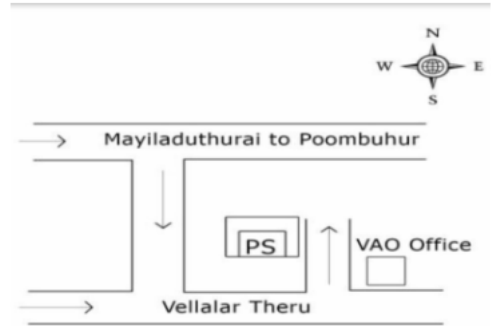

Google Map View

Polling Station Building Front View

Elevation

Polling Station Front View

Elevation

Cad View

Key MAP View

1 பெயர் : வினோதினி தந்தை பெயர்: ராஜா வீட்டு எண் : 1-64 வயது : 27 பாலினம் : பெண் Photo is available	IDV1025063	2 பெயர் : சுரேஷ் தந்தை பெயர்: கலியமூர்த்தி வீட்டு எண் : 1/75 ஏ வயது : 38 பாலினம் : ஆண் Photo is available	IDV2084564	3 பெயர் : இராணி கணவர் பெயர்: தெட்சிணாமூர்த்தி வீட்டு எண் : 2 வயது : 39 பாலினம் : பெண் Photo is available	IDV0564237
4 பெயர் : கேத்ரின் தந்தை பெயர்: ராமையன் ஆப்ரகாம் வீட்டு எண் : 2 வயது : 34 பாலினம் : பெண் Photo is available	IDV0564245	5 பெயர் : சிலம்பரசி கணவர் பெயர்: குமார் வீட்டு எண் : 2-12 வயது : 37 பாலினம் : பெண் Photo is available	IDV0564179	6 பெயர் : தமிழ்ச்செல்வி கணவர் பெயர்: கிருஷ்ணமூர்த்தி வீட்டு எண் : 2-12C வயது : 61 பாலினம் : பெண் Photo is available	IDV0220947
7 பெயர் : செல்வராணி தந்தை பெயர்: குணசீலன் வீட்டு எண் : 2-16B வயது : 42 பாலினம் : பெண் Photo is available	IDV0102004	8 பெயர் : மாரியம்மாள் கணவர் பெயர்: தெட்சிணாமூர்த்தி வீட்டு எண் : 2-22-1 வயது : 45 பாலினம் : பெண் Photo is available	JWF1148741	9 பெயர் : மாலதி கணவர் பெயர்: பாலு வீட்டு எண் : 2-22D வயது : 35 பாலினம் : பெண் Photo is available	IDV0394254
10 பெயர் : தமிழ்ச்செல்வி கணவர் பெயர்: ராதாகிருட்டிணன் வீட்டு எண் : 2-27 வயது : 70 பாலினம் : பெண் Photo is available	IDV1316389	11 பெயர் : கோமதி கணவர் பெயர்: கருணாநிதி வீட்டு எண் : 2-28 வயது : 60 பாலினம் : பெண் Photo is available	IDV1316413	12 பெயர் : தாயம்மாள் கணவர் பெயர்: ராசக்கண்ணு வீட்டு எண் : 2-30 வயது : 75 பாலினம் : பெண் Photo is available	IDV1316439
13 பெயர் : காசிநாதன் தந்தை பெயர்: ராசக்கண்ணு வீட்டு எண் : 2-30 வயது : 50 பாலினம் : ஆண் Photo is available	IDV1316447	14 பெயர் : ஜெயபால் தந்தை பெயர்: அருணாசலம் வீட்டு எண் : 2-32 வயது : 80 பாலினம் : ஆண் Photo is available	IDV1316454	15 பெயர் : சென்பகவள்ளி கணவர் பெயர்: ஜெயபால் வீட்டு எண் : 2-32 வயது : 55 பாலினம் : பெண் Photo is available	IDV1316462
16 பெயர் : சேகர் தந்தை பெயர்: ஜெயபால் வீட்டு எண் : 2-32 வயது : 54 பாலினம் : ஆண் Photo is available	JWF2024842	17 பெயர் : பாக்கியலெட்சுமி கணவர் பெயர்: சேகர் வீட்டு எண் : 2-32 வயது : 41 பாலினம் : பெண் Photo is available	JWF4978284	18 பெயர் : மகேஷ் தந்தை பெயர்: மகாலிங்கம் வீட்டு எண் : 2-32 வயது : 37 பாலினம் : ஆண் Photo is available	JWF4978292
19 பெயர் : ராமையன் தந்தை பெயர்: குஞ்சு வீட்டு எண் : 2-33 வயது : 75 பாலினம் : ஆண் Photo is available	JWF2023695	20 பெயர் : ராஜசேகரன் தந்தை பெயர்: ராமையன் வீட்டு எண் : 2-33 வயது : 48 பாலினம் : ஆண் Photo is available	JWF2024222	21 பெயர் : இளையராஜா தந்தை பெயர்: ராமையன் வீட்டு எண் : 2-33 வயது : 48 பாலினம் : ஆண் Photo is available	JWF2024636
22 பெயர் : செந்தில் தந்தை பெயர்: ஜெயபால் வீட்டு எண் : 2-33B வயது : 45 பாலினம் : ஆண் Photo is available	IDV0564120	23 பெயர் : கஸ்தூரி கணவர் பெயர்: செந்தில் வீட்டு எண் : 2-33பி வயது : 37 பாலினம் : பெண் Photo is available	IDV1045723	24 பெயர் : ஆகாஷ் சேகர் தந்தை பெயர்: சேகர் ஜெயபால் வீட்டு எண் : 2/33பீ வயது : 21 பாலினம் : ஆண் Photo is available	IDV2158210
25 பெயர் : மகாலிங்கம் தந்தை பெயர்: அருணாசலம் வீட்டு எண் : 2-34 வயது : 68 பாலினம் : ஆண் Photo is available	IDV1316470	26 பெயர் : மல்லிகா கணவர் பெயர்: பன்னீர்செல்வம் வீட்டு எண் : 2-35 வயது : 63 பாலினம் : பெண் Photo is available	IDV0010363	27 பெயர் : வெண்ணிலா கணவர் பெயர்: மூர்த்தி வீட்டு எண் : 2-35 வயது : 51 பாலினம் : பெண் Photo is available	IDV0767673
28 பெயர் : துர்காபரமேஸ்வரி கணவர் பெயர்: ராஜசேகரன் வீட்டு எண் : 2-35 வயது : 41 பாலினம் : பெண் Photo is available	IDV0394148	29 பெயர் : வினோ பிரபா கணவர் பெயர்: இளையராஜா வீட்டு எண் : 2-35 வயது : 40 பாலினம் : பெண் Photo is available	IDV0394601	30 பெயர் : இளஞ்சேகரன் தந்தை பெயர்: ராமையன் வீட்டு எண் : 2-35 வயது : 36 பாலினம் : ஆண் Photo is available	JWF4978300