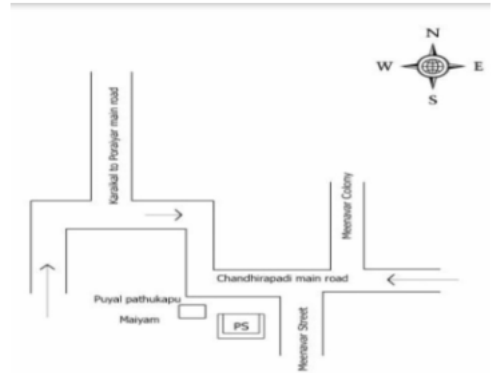

3. வாக்குச் சாவடியின் விவரங்கள்

<p>வாக்குச் சாவடியின் எண் மற்றும் பெயர் :</p> <p>341 - அரசு உயர்நிலைப்பள்ளி, கிழக்கு பார்த்த மேற்கு கட்டிடம் தெற்குபகுதி, சந்திரப்பாடி</p> <p>வாக்குச் சாவடியின் முகவரி :</p> <p>அரசு உயர்நிலைப்பள்ளி, கிழக்கு பார்த்த மேற்கு கட்டிடம் தெற்குபகுதி, சந்திரப்பாடி</p>	<p>வாக்குச் சாவடியின் வகைப்பாடு (ஆண்/பெண்/பொது)</p>	<p>பொது</p>
	<p>துணை வாக்குச் சாவடிகளின் எண்ணிக்கை :</p>	<p>0</p>

Polling Station Front View

Cad View

Key MAP View

சட்டமன்றத் தொகுதியின் எண் மற்றும் பெயர் : 162-பூம்புகார்
பிரிவு எண் மற்றும் பெயர் 1-சந்திரப்பாடி (வ.கி) மற்றும் (உ), காளன்சாலைத்தெரு வார்டு:1

பாகம் எண் : 341