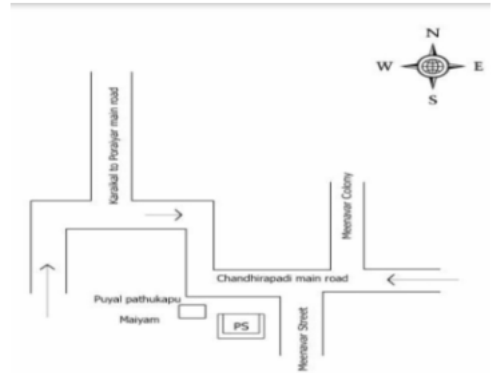

Key MAP View