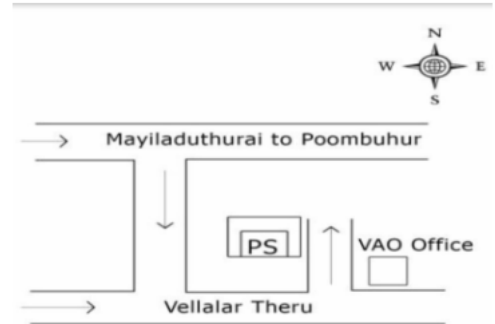

Google Map View

Polling Station Building Front View

Polling Station Front View

Cad View

Key MAP View

சட்டமன்றத் தொகுதியின் எண் மற்றும் பெயர் : 162-பூம்புகார் பிரிவு எண் மற்றும் பெயர் 1-மேல்பெரும்பள்ளம் (வ.கி) மற்றும் (ஊ), மேட்டுத்தெரு வார்டு:3