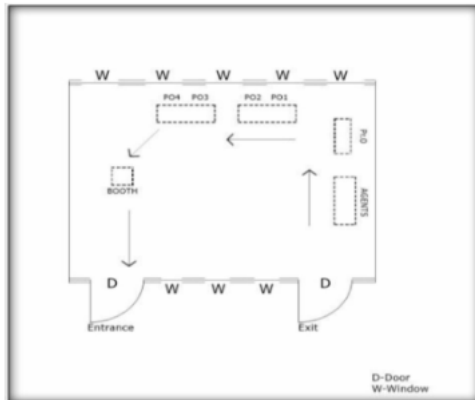

Google Map View

Polling Station Building Front View

Polling Station Front View

Cad View

Key MAP View

சட்டமன்றத் தொகுதியின் எண் மற்றும் பெயர் : 162-பூம்புகார் பிரிவு எண் மற்றும் பெயர் 1-மேல்பெரும்பள்ளம் (வ.கி) மற்றும் (ஊ), மேட்டுத்தெரு வார்டு:3