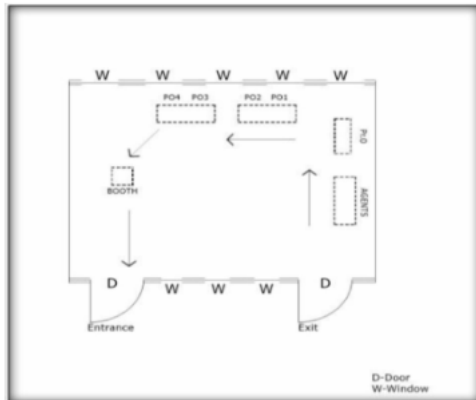

Google Map View

Polling Station Building Front View

Polling Station Front View

Cad View

Key MAP View

1 பெயர் : புவனேஸ்வரி கணவர் பெயர்: புலவேந்திரன் வீட்டு எண் : 3-8 வயது : 34 பாலினம் : பெண்	IDV0222273 Photo is available	2 பெயர் : துரைராஜ் தந்தை பெயர்: மோகன் வீட்டு எண் : 3-17 வயது : 27 பாலினம் : ஆண்	IDV1025089 Photo is available	3 பெயர் : விக்னேஷ் தந்தை பெயர்: ஞானசேகரன் வீட்டு எண் : 3-34 வயது : 25 பாலினம் : ஆண்	IDV1930106 Photo is available
4 பெயர் : மாதவன் தந்தை பெயர்: தனபால் வீட்டு எண் : 3/50 வயது : 32 பாலினம் : ஆண்	IDV0395426 Photo is available	5 பெயர் : பிரதீப் தந்தை பெயர்: ரவி வீட்டு எண் : 3-70 வயது : 29 பாலினம் : ஆண்	IDV0768143 Photo is available	6 பெயர் : கலைவாணன் தந்தை பெயர்: செளந்தராஜன் வீட்டு எண் : 3-77 வயது : 29 பாலினம் : ஆண்	IDV0768309 Photo is available
7 பெயர் : சூதா கணவர் பெயர்: சிவதாஸ் வீட்டு எண் : 3-123 வயது : 44 பாலினம் : பெண்	IDV0395400 Photo is available	# 8 பெயர் : விமலாதித்தன் சோமு தந்தை பெயர்: சோமு வீட்டு எண் : 3-124 வயது : 34 பாலினம் : ஆண்	IDV0221903 Photo is available	9 பெயர் : ரவிச்சந்திரன் தந்தை பெயர்: தனபால் வீட்டு எண் : 5-2 வயது : 58 பாலினம் : ஆண்	JWF1148428 Photo is available
10 பெயர் : மாரியம்மை கணவர் பெயர்: ரவிச்சந்திரன் வீட்டு எண் : 5-2 வயது : 55 பாலினம் : பெண்	JWF1233535 Photo is available	11 பெயர் : வினோத் தந்தை பெயர்: ரவிச்சந்திரன் வீட்டு எண் : 5-2 வயது : 30 பாலினம் : ஆண்	IDV0768002 Photo is available	12 பெயர் : விஜய் தந்தை பெயர்: ரவிச்சந்திரன் வீட்டு எண் : 5/2 வயது : 26 பாலினம் : ஆண்	IDV1126010 Photo is available
13 பெயர் : செகதம் கணவர் பெயர்: செல்வராசு வீட்டு எண் : 5-2-1 வயது : 58 பாலினம் : பெண்	JWF1231836 Photo is available	14 பெயர் : நித்யா தந்தை பெயர்: ரவிச்சந்திரன் வீட்டு எண் : 5/2, தெற்கு தெரு வயது : 22 பாலினம் : பெண்	IDV2416147 Photo is available	15 பெயர் : கீர்த்திவாசன் ரவிச்சந்திரன் தந்தை பெயர்: ரவிச்சந்திரன் தனபால் வீட்டு எண் : 5/2, தெற்கு தெரு வயது : 21 பாலினம் : ஆண்	IDV2391464 Photo is available
16 பெயர் : சூரியபிரகாஷ் தந்தை பெயர்: செல்வராஜ் வீட்டு எண் : 5-3 வயது : 27 பாலினம் : ஆண்	IDV1025154 Photo is available	17 பெயர் : கலைவாணி தந்தை பெயர்: செல்வராஜ் வீட்டு எண் : 5/3 வயது : 25 பாலினம் : பெண்	IDV1098730 Photo is available	18 பெயர் : செந்தில் தந்தை பெயர்: ராமையன் வீட்டு எண் : 5-4 வயது : 54 பாலினம் : ஆண்	JWF2022275 Photo is available
19 பெயர் : மஞ்சளா கணவர் பெயர்: செந்தில் வீட்டு எண் : 5-4 வயது : 46 பாலினம் : பெண்	JWF2022267 Photo is available	20 பெயர் : அசோக் தந்தை பெயர்: நாகராஜன் வீட்டு எண் : 5-5 வயது : 35 பாலினம் : ஆண்	IDV0102111 Photo is available	21 பெயர் : கணேசன் தந்தை பெயர்: பொன்னுசாமி வீட்டு எண் : 5-6 வயது : 69 பாலினம் : ஆண்	JWF1233915 Photo is available
22 பெயர் : புஷ்பகலா கணவர் பெயர்: கணேசன் வீட்டு எண் : 5-6 வயது : 60 பாலினம் : பெண்	JWF1221209 Photo is available	23 பெயர் : ரமேஷ் தந்தை பெயர்: கணேசன் வீட்டு எண் : 5-6 வயது : 44 பாலினம் : ஆண்	JWF1146992 Photo is available	24 பெயர் : மாணிக்கம் தந்தை பெயர்: பக்கிரி வீட்டு எண் : 5-7 வயது : 77 பாலினம் : ஆண்	IDV1236769 Photo is available
25 பெயர் : சத்யவாணி கணவர் பெயர்: மாணிக்கம் வீட்டு எண் : 5-7 வயது : 67 பாலினம் : பெண்	JWF1221266 Photo is available	26 பெயர் : சுவாமிநாதன் தந்தை பெயர்: மாணிக்கம் வீட்டு எண் : 5-7 வயது : 44 பாலினம் : ஆண்	JWF1146828 Photo is available	27 பெயர் : புவனா கணவர் பெயர்: சாமிநாதன் வீட்டு எண் : 5/7 வயது : 31 பாலினம் : பெண்	IDV1109206 Photo is available
28 பெயர் : செல்வம் தந்தை பெயர்: ராமய்யன் வீட்டு எண் : 5-10 வயது : 58 பாலினம் : ஆண்	IDV1236785 Photo is available	29 பெயர் : அன்பழகன் தந்தை பெயர்: ராமய்யன் வீட்டு எண் : 5-10 வயது : 50 பாலினம் : ஆண்	JWF1146984 Photo is available	30 பெயர் : மோகனசுந்தரம் தந்தை பெயர்: கதிர்வேல் வீட்டு எண் : 5-11 வயது : 74 பாலினம் : ஆண்	JWF2024735 Photo is available