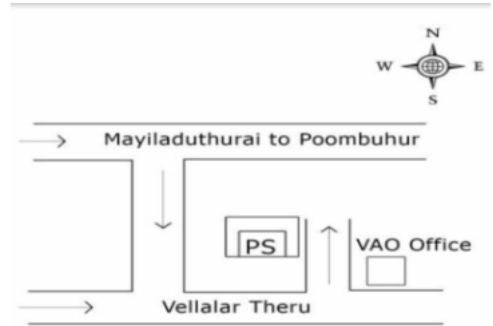

Google Map View

Polling Station Building Front View

Polling Station Front View

Cad View

Key MAP View

1 பெயர் : புவனேஸ்வரி கணவர் பெயர்: புலவேந்திரன் வீட்டு எண் : 3-8 வயது : 34 பாலினம் : பெண்	IDV0222273 Photo is available	2 பெயர் : துரைராஜ் தந்தை பெயர்: மோகன் வீட்டு எண் : 3-17 வயது : 27 பாலினம் : ஆண்	IDV1025089 Photo is available	3 பெயர் : விக்னேஷ் தந்தை பெயர்: ஞானசேகரன் வீட்டு எண் : 3-34 வயது : 25 பாலினம் : ஆண்	IDV1930106 Photo is available
4 பெயர் : மாதவன் தந்தை பெயர்: தனபால் வீட்டு எண் : 3/50 வயது : 32 பாலினம் : ஆண்	IDV0395426 Photo is available	5 பெயர் : பிரதீப் தந்தை பெயர்: ரவி வீட்டு எண் : 3-70 வயது : 29 பாலினம் : ஆண்	IDV0768143 Photo is available	6 பெயர் : கலைவாணன் தந்தை பெயர்: செளந்தராஜன் வீட்டு எண் : 3-77 வயது : 29 பாலினம் : ஆண்	IDV0768309 Photo is available
7 பெயர் : சூதா கணவர் பெயர்: சிவதாஸ் வீட்டு எண் : 3-123 வயது : 44 பாலினம் : பெண்	IDV0395400 Photo is available	# 8 பெயர் : விமலாதித்தன் சோமு தந்தை பெயர்: சோமு வீட்டு எண் : 3-124 வயது : 34 பாலினம் : ஆண்	IDV0221903 Photo is available	9 பெயர் : ரவிச்சந்திரன் தந்தை பெயர்: தனபால் வீட்டு எண் : 5-2 வயது : 58 பாலினம் : ஆண்	JWF1148428 Photo is available
10 பெயர் : மாரியம்மை கணவர் பெயர்: ரவிச்சந்திரன் வீட்டு எண் : 5-2 வயது : 55 பாலினம் : பெண்	JWF1233535 Photo is available	11 பெயர் : வினோத் தந்தை பெயர்: ரவிச்சந்திரன் வீட்டு எண் : 5-2 வயது : 30 பாலினம் : ஆண்	IDV0768002 Photo is available	12 பெயர் : விஜய் தந்தை பெயர்: ரவிச்சந்திரன் வீட்டு எண் : 5/2 வயது : 26 பாலினம் : ஆண்	IDV1126010 Photo is available
13 பெயர் : செகதம் கணவர் பெயர்: செல்வராசு வீட்டு எண் : 5-2-1 வயது : 58 பாலினம் : பெண்	JWF1231836 Photo is available	14 பெயர் : நித்யா தந்தை பெயர்: ரவிச்சந்திரன் வீட்டு எண் : 5/2, தெற்கு தெரு வயது : 22 பாலினம் : பெண்	IDV2416147 Photo is available	15 பெயர் : கீர்த்திவாசன் ரவிச்சந்திரன் தந்தை பெயர்: ரவிச்சந்திரன் தனபால் வீட்டு எண் : 5/2, தெற்கு தெரு வயது : 21 பாலினம் : ஆண்	IDV2391464 Photo is available
16 பெயர் : சூரியபிரகாஷ் தந்தை பெயர்: செல்வராஜ் வீட்டு எண் : 5-3 வயது : 27 பாலினம் : ஆண்	IDV1025154 Photo is available	17 பெயர் : கலைவாணி தந்தை பெயர்: செல்வராஜ் வீட்டு எண் : 5/3 வயது : 25 பாலினம் : பெண்	IDV1098730 Photo is available	18 பெயர் : செந்தில் தந்தை பெயர்: ராமையன் வீட்டு எண் : 5-4 வயது : 54 பாலினம் : ஆண்	JWF2022275 Photo is available
19 பெயர் : மஞ்சளா கணவர் பெயர்: செந்தில் வீட்டு எண் : 5-4 வயது : 46 பாலினம் : பெண்	JWF2022267 Photo is available	20 பெயர் : அசோக் தந்தை பெயர்: நாகராஜன் வீட்டு எண் : 5-5 வயது : 35 பாலினம் : ஆண்	IDV0102111 Photo is available	21 பெயர் : கணேசன் தந்தை பெயர்: பொன்னுசாமி வீட்டு எண் : 5-6 வயது : 69 பாலினம் : ஆண்	JWF1233915 Photo is available
22 பெயர் : புஷ்பகலா கணவர் பெயர்: கணேசன் வீட்டு எண் : 5-6 வயது : 60 பாலினம் : பெண்	JWF1221209 Photo is available	23 பெயர் : ரமேஷ் தந்தை பெயர்: கணேசன் வீட்டு எண் : 5-6 வயது : 44 பாலினம் : ஆண்	JWF1146992 Photo is available	24 பெயர் : மாணிக்கம் தந்தை பெயர்: பக்கிரி வீட்டு எண் : 5-7 வயது : 77 பாலினம் : ஆண்	IDV1236769 Photo is available
25 பெயர் : சத்யவாணி கணவர் பெயர்: மாணிக்கம் வீட்டு எண் : 5-7 வயது : 67 பாலினம் : பெண்	JWF1221266 Photo is available	26 பெயர் : சுவாமிநாதன் தந்தை பெயர்: மாணிக்கம் வீட்டு எண் : 5-7 வயது : 44 பாலினம் : ஆண்	JWF1146828 Photo is available	27 பெயர் : புவனா கணவர் பெயர்: சாமிநாதன் வீட்டு எண் : 5/7 வயது : 31 பாலினம் : பெண்	IDV1109206 Photo is available
28 பெயர் : செல்வம் தந்தை பெயர்: ராமய்யன் வீட்டு எண் : 5-10 வயது : 58 பாலினம் : ஆண்	IDV1236785 Photo is available	29 பெயர் : அன்பழகன் தந்தை பெயர்: ராமய்யன் வீட்டு எண் : 5-10 வயது : 50 பாலினம் : ஆண்	JWF1146984 Photo is available	30 பெயர் : மோகனசுந்தரம் தந்தை பெயர்: கதிர்வேல் வீட்டு எண் : 5-11 வயது : 74 பாலினம் : ஆண்	JWF2024735 Photo is available