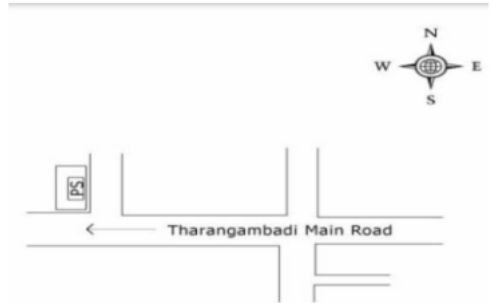

4. வாக்காளர்களின் எண்ணிக்கை

தொடங்கும் வரிசை எண்	முடியும் வரிசை எண்.	நிகர வாக்காளர்களின் எண்ணிக்கை			
		ஆண்	பெண்	மூன்றாம் பாலினம்	மொத்தம்
1	512	241	268	0	509

கையொப்பம்

Nazri Naksha

Google Map View

Polling Station Building Front View

Polling Station Front View

Cad View

Key MAP View

சட்டமன்றத் தொகுதியின் எண் மற்றும் பெயர் : 162-பூம்புகார்
பிரிவு எண் மற்றும் பெயர் 1-ஆறுபாதி (வ.கி) மற்றும் (ஊ), கீழ்த்தெரு வார்டு:1