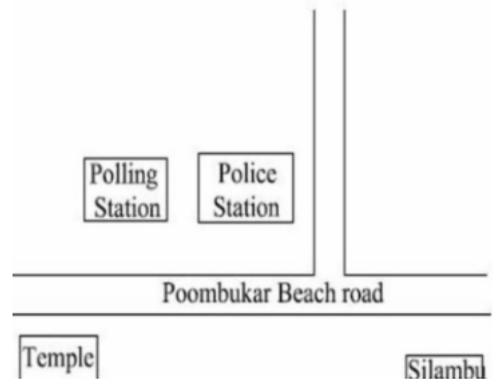

Google Map View

Polling Station Building Front View

Polling Station Front View

Cad View

Key MAP View

சட்டமன்றத் தொகுதியின் எண் மற்றும் பெயர் : 162-பூம்புகார்
பிரிவு எண் மற்றும் பெயர் 1-காவேரீபூம்பட்டினம் (வ.கி) மற்றும் (ஊ), சுனாமிதற்காலிககுடியிருப்பு வார்டு:3