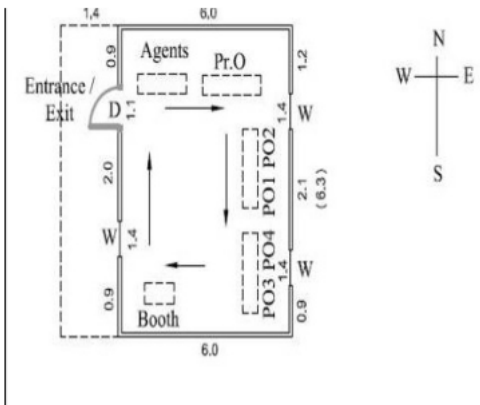

Google Map View

Polling Station Building Front View

Polling Station Front View

Cad View

Key MAP View

சட்டமன்றத் தொகுதியின் எண் மற்றும் பெயர் : 162-பூம்புகார்
பிரிவு எண் மற்றும் பெயர் 1-காவேரீபூம்பட்டினம் (வ.கி) மற்றும் (ஊ), சுனாமிதற்காலிககுடியிருப்பு வார்டு:3