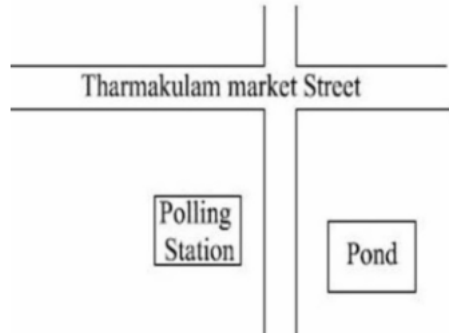

வாக்காளர் பதிவு அலுவலரின்
கையொப்பம்

Nazri Naksha

Google Map View

Polling Station Building Front View

Polling Station Front View

Cad View

Key MAP View

சட்டமன்றத் தொகுதியின் எண் மற்றும் பெயர் : 162-பூம்புகார்
பிரிவு எண் மற்றும் பெயர் : 1-காவேரியூம்பட்டினம் (வ.கி) மற்றும் (ஊ), மெயின்ரோடு வார்டு:5