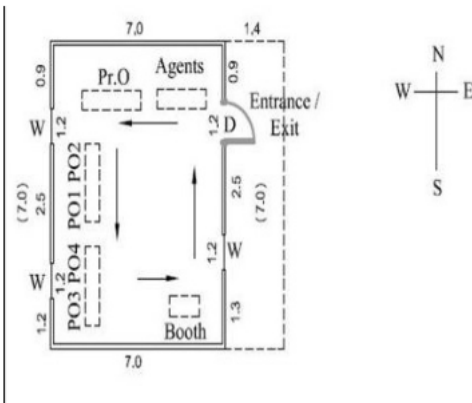

வாக்காளர் பதிவு அலுவலரின்
கையொப்பம்

Nazri Naksha

Google Map View

Polling Station Building Front View

Polling Station Front View

Cad View

Key MAP View

சட்டமன்றத் தொகுதியின் எண் மற்றும் பெயர் : 162-பூம்புகார்
பிரிவு எண் மற்றும் பெயர் : 1-காவேரியூம்பட்டினம் (வ.கி) மற்றும் (ஊ), மெயின்ரோடு வார்டு:5