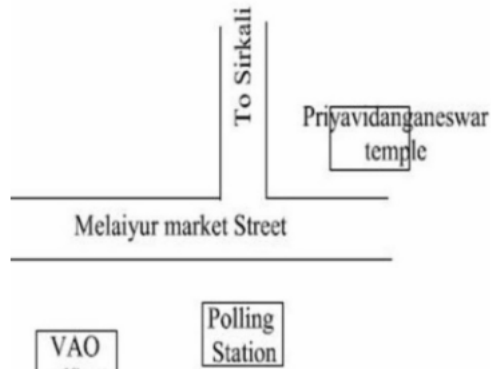

Google Map View

Polling Station Building Front View

Polling Station Front View

Cad View

Key MAP View

1 பெயர் : கோபி தந்தை பெயர்: கண்ணன் வீட்டு எண் : 1 வயது : 30 பாலினம் : ஆண்	IDV0634261 Photo is available	2 பெயர் : விவேக் தந்தை பெயர்: ராஜேந்திரன் வீட்டு எண் : 1 வயது : 30 பாலினம் : ஆண்	IDV0634287 Photo is available	3 பெயர் : ராமச்சந்திரன் தந்தை பெயர்: ராமலிங்கம் வீட்டு எண் : 1 வயது : 28 பாலினம் : ஆண்	IDV0888305 Photo is available
4 பெயர் : மனோகரன் தந்தை பெயர்: இராமலிங்கம் வீட்டு எண் : 1-1 வயது : 70 பாலினம் : ஆண்	IDV1275882 Photo is available	5 பெயர் : லெட்சுமி கணவர் பெயர்: மனோகரன் வீட்டு எண் : 1-1 வயது : 68 பாலினம் : பெண்	IDV1275890 Photo is available	6 பெயர் : கண்ணன் தந்தை பெயர்: கோவிந்தசாமி வீட்டு எண் : 1-2 வயது : 58 பாலினம் : ஆண்	JWF2481257 Photo is available
7 பெயர் : தேவி கணவர் பெயர்: கண்ணன் வீட்டு எண் : 1-2 வயது : 52 பாலினம் : பெண்	JWF2481216 Photo is available	8 பெயர் : மகாலிங்கம் தந்தை பெயர்: கோவிந்தராசு வீட்டு எண் : 1-3 வயது : 70 பாலினம் : ஆண்	IDV1275908 Photo is available	9 பெயர் : கமலா கணவர் பெயர்: மகாலிங்கம் வீட்டு எண் : 1-3 வயது : 65 பாலினம் : பெண்	IDV1275916 Photo is available
10 பெயர் : மனோகர் தந்தை பெயர்: மகாலிங்கம் வீட்டு எண் : 1-3 வயது : 40 பாலினம் : ஆண்	JWF2839025 Photo is available	11 பெயர் : ராம்குமார் தந்தை பெயர்: மகாலிங்கம் வீட்டு எண் : 1-3 வயது : 36 பாலினம் : ஆண்	JWF4968541 Photo is available	12 பெயர் : மகேஸ்வரி கணவர் பெயர்: பழனிவேல் வீட்டு எண் : 1-4 வயது : 45 பாலினம் : பெண்	JWF4824090 Photo is available
13 பெயர் : கோகுல் சந்திரசேகரன் தந்தை பெயர்: சந்திரசேகரன் வீட்டு எண் : 1/4 வயது : 21 பாலினம் : ஆண்	IDV2250025 Photo is available	14 பெயர் : கிருபாகரன் சந்திரசேகரன் தந்தை பெயர்: சந்திரசேகரன் வீட்டு எண் : 1/4 வயது : 20 பாலினம் : ஆண்	IDV2250330 Photo is available	15 பெயர் : லதா கணவர் பெயர்: சதாசிவம் வீட்டு எண் : 1-4-1 வயது : 50 பாலினம் : பெண்	JWF2839116 Photo is available
16 பெயர் : சந்திரசேகரன் தந்தை பெயர்: நாராயணசாமி வீட்டு எண் : 1-4-2 வயது : 56 பாலினம் : ஆண்	IDV1275932 Photo is available	17 பெயர் : இராசேந்திரன் தந்தை பெயர்: கணேசன் வீட்டு எண் : 1-5 வயது : 65 பாலினம் : ஆண்	IDV1275940 Photo is available	18 பெயர் : செந்தாமரைசெல்வி கணவர் பெயர்: இராசேந்திரன் வீட்டு எண் : 1-5 வயது : 60 பாலினம் : பெண்	IDV1275957 Photo is available
19 பெயர் : வினோத் தந்தை பெயர்: ராஜேந்திரன் வீட்டு எண் : 1-5 வயது : 34 பாலினம் : ஆண்	IDV0287102 Photo is available	20 பெயர் : தெய்வசிகாமணி தந்தை பெயர்: நாராயணசாமி வீட்டு எண் : 1-6 வயது : 56 பாலினம் : ஆண்	IDV1275965 Photo is available	21 பெயர் : மதுளம்பாள் கணவர் பெயர்: தெய்வசிகாமணி வீட்டு எண் : 1-6 வயது : 45 பாலினம் : பெண்	JWF2839090 Photo is available
22 பெயர் : சரஸ்வதி கணவர் பெயர்: வேல்முருகன் வீட்டு எண் : 1-8 வயது : 47 பாலினம் : பெண்	IDV0566471 Photo is available	23 பெயர் : செல்வராசு தந்தை பெயர்: கோவிந்தராசு வீட்டு எண் : 1-9 வயது : 66 பாலினம் : ஆண்	IDV1275973 Photo is available	24 பெயர் : கணேஷ்குமார் தந்தை பெயர்: செல்வராஜ் வீட்டு எண் : 1-9 வயது : 34 பாலினம் : ஆண்	IDV0147090 Photo is available
25 பெயர் : சரோஜா கணவர் பெயர்: அழகுசுந்தரம் வீட்டு எண் : 1-10 வயது : 78 பாலினம் : பெண்	IDV1275981 Photo is available	26 பெயர் : பாலமுருகன் தந்தை பெயர்: அழகுசுந்தரம் வீட்டு எண் : 1-10 வயது : 50 பாலினம் : ஆண்	JWF1060474 Photo is available	27 பெயர் : வேல்முருகன் தந்தை பெயர்: அழகுசுந்தரம் வீட்டு எண் : 1-10 வயது : 49 பாலினம் : ஆண்	IDV1275999 Photo is available
28 பெயர் : பேபி கணவர் பெயர்: பாலமுருகன் வீட்டு எண் : 1-10 வயது : 47 பாலினம் : பெண்	IDV0287151 Photo is available	29 பெயர் : சுப்ரமணியன் தந்தை பெயர்: சிட்டான் வீட்டு எண் : 1-12 வயது : 63 பாலினம் : ஆண்	IDV1276005 Photo is available	30 பெயர் : மணிமேகலை கணவர் பெயர்: சுப்ரமணியன் வீட்டு எண் : 1-12 வயது : 58 பாலினம் : பெண்	IDV1276013 Photo is available