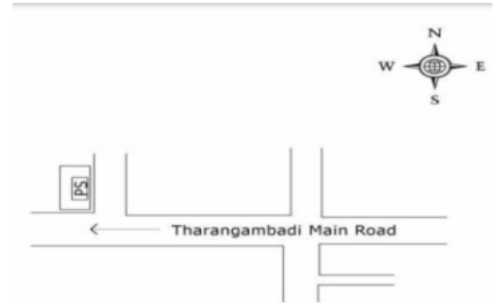

Polling Station Front View

Cad View

Key MAP View

சட்டமன்றத் தொகுதியின் எண் மற்றும் பெயர் : 162-பூம்புகார்
பிரிவு எண் மற்றும் பெயர் 1-ஆறுபாதி (வ.கி) மற்றும் (ஊ), மேட்டிருப்பு மேலையூர் சாலை வார்டு:1

பாகம் எண் : 5