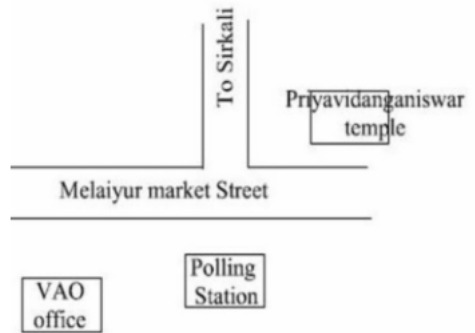

Key MAP View