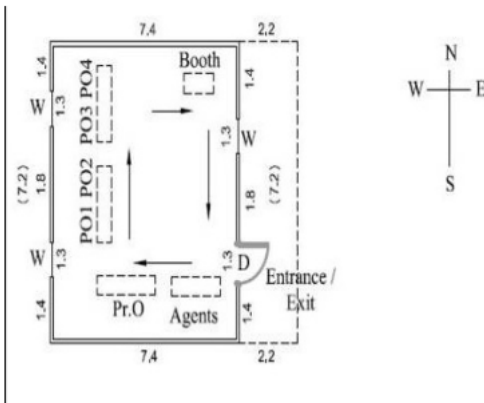

Cad View

Key MAP View