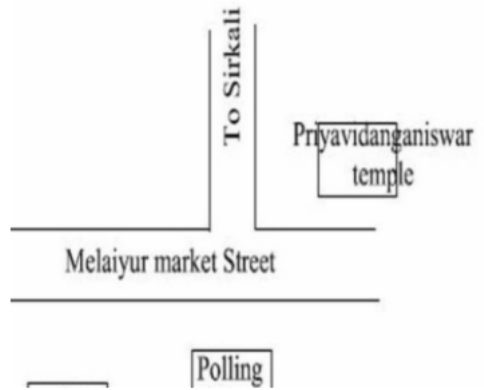

Cad View

Key MAP View