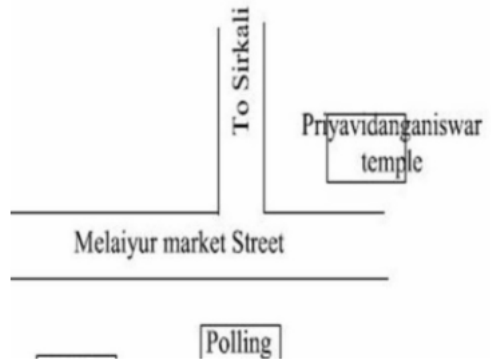

Key MAP View