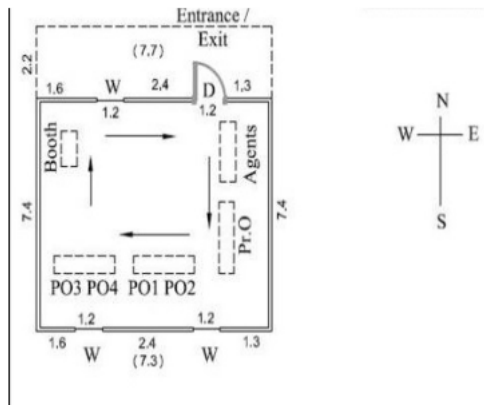

Cad View

Key MAP View