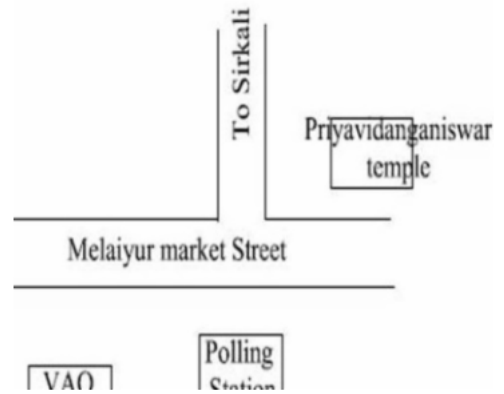

3. வாக்குச் சாவடியின் விவரங்கள்

<p>வாக்குச் சாவடியின் எண் மற்றும் பெயர் :</p> <p>54 - சீனிவாசா மேல்நிலைப்பள்ளி, வடக்கு பார்த்த கட்டிடம் தெற்கு பகுதி அறைஎண் 14, மேலையூர்</p> <p>வாக்குச் சாவடியின் முகவரி :</p> <p>சீனிவாசா மேல்நிலைப்பள்ளி, வடக்கு பார்த்த கட்டிடம் தெற்கு பகுதி அறைஎண் 14, மேலையூர்</p>	<p>வாக்குச் சாவடியின் வகைப்பாடு (ஆண்/பெண்/பொது)</p> <p>துணை வாக்குச் சாவடிகளின் எண்ணிக்கை :</p>	<p>பொது</p> <p style="font-size: 24px;">0</p>
---	---	--

4. வாக்காளர்களின் எண்ணிக்கை

தொடங்கும் வரிசை எண்	முடியும் வரிசை எண்.	நிகர வாக்காளர்களின் எண்ணிக்கை			
		ஆண்	பெண்	மூன்றாம் பாலினம்	மொத்தம்
1	679	349	329	0	678

கையொப்பம்

Nazri Naksha

Google Map View

Polling Station Building Front View

Polling Station Front View

Cad View

Key MAP View

சட்டமன்றத் தொகுதியின் எண் மற்றும் பெயர் : 162-பூம்புகார்
பிரிவு எண் மற்றும் பெயர் 1-மேலையூர் (வ.கி) மற்றும் பூம்புகார் (ஊ), ராசாக்குளம் வார்டு:5

பாகம் எண் : 54