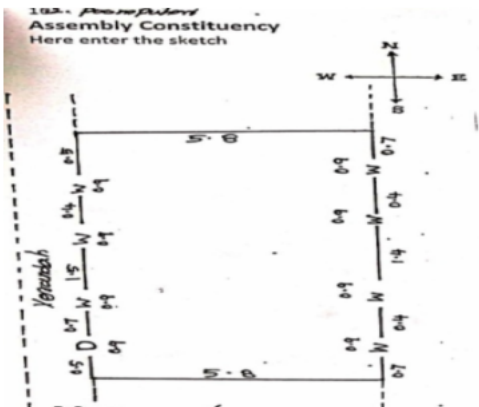

Google Map View

Polling Station Building Front View

Polling Station Front View

Cad View

Key MAP View

சட்டமன்றத் தொகுதியின் எண் மற்றும் பெயர் : 162-பூம்புகாரம்
பிரிவு எண் மற்றும் பெயர் 1-வாணகிரி (வ.கி) மற்றும் (ஊ), வடக்கு தெரு வார்டு:2