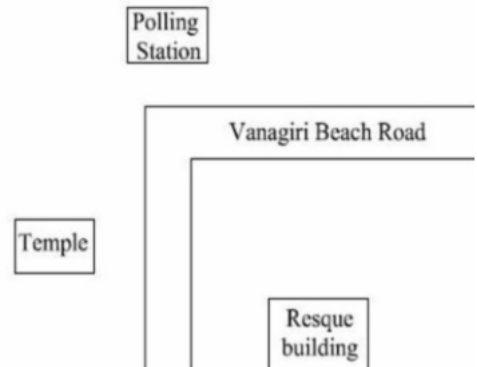

Google Map View

Polling Station Building Front View

Polling Station Front View

Cad View

Key MAP View

சட்டமன்றத் தொகுதியின் எண் மற்றும் பெயர் : 162-பூம்புகாரம்
பிரிவு எண் மற்றும் பெயர் 1-வாணகிரி (வ.கி) மற்றும் (ஊ), வடக்கு தெரு வார்டு:2