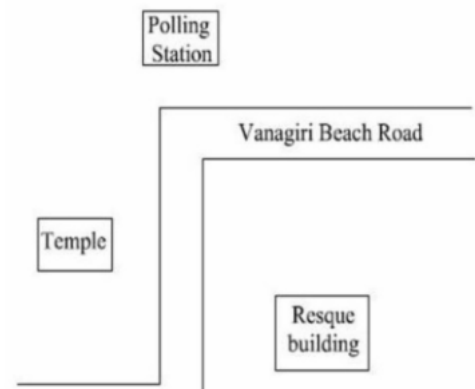

Google Map View

Polling Station Building Front View

Polling Station Front View

Cad View

Key MAP View

1	JWF4822854	பெயர் : செல்வதுரை தந்தை பெயர்: கிருஷ்ணசாமி வீட்டு எண் : 1 வயது : 47 பாலினம் : ஆண்	Photo is available	2	IDV2128262	பெயர் : ராஜசேகரன் தந்தை பெயர்: ராஜாங்கம் வீட்டு எண் : 1 வயது : 44 பாலினம் : ஆண்	Photo is available	3	IDV0844688	பெயர் : சுரேந்தர் தந்தை பெயர்: செல்வமணி வீட்டு எண் : 1 வயது : 29 பாலினம் : ஆண்	Photo is available
4	IDV2381119	பெயர் : செளமியா தந்தை பெயர்: தங்கராசு வீட்டு எண் : 1/29 வயது : 19 பாலினம் : பெண்	Photo is available	5	JWF2843563	பெயர் : ரவி தந்தை பெயர்: குட்டியாண்டி வீட்டு எண் : 1-85 வயது : 54 பாலினம் : ஆண்	Photo is available	6	IDV0773937	பெயர் : பிரகாஷ் தந்தை பெயர்: நந்தகோபால் வீட்டு எண் : 1-172 வயது : 29 பாலினம் : ஆண்	Photo is available
7	IDV2422848	பெயர் : சிவகாமசுந்தரி ராஜி கணவர் பெயர்: ராஜி வீட்டு எண் : 1/172ஏ வயது : 35 பாலினம் : பெண்	Photo is available	8	JWF1133263	பெயர் : வடமலை தந்தை பெயர்: குட்டியாண்டி வீட்டு எண் : 2 வயது : 70 பாலினம் : ஆண்	Photo is available	9	IDV1285741	பெயர் : உஷாராணி கணவர் பெயர்: வடமலை வீட்டு எண் : 2 வயது : 64 பாலினம் : பெண்	Photo is available
10	IDV0226076	பெயர் : லெட்சுமி கணவர் பெயர்: அஞ்சப்பன் வீட்டு எண் : 2 வயது : 41 பாலினம் : பெண்	Photo is available	11	IDV0992594	பெயர் : ஜெகன் தந்தை பெயர்: ஜெயராமன் வீட்டு எண் : 2-29B வயது : 27 பாலினம் : ஆண்	Photo is available	12	IDV2109692	பெயர் : அஜய் தந்தை பெயர்: அர்சுனன் வீட்டு எண் : 2-31 வயது : 23 பாலினம் : ஆண்	Photo is available
13	IDV2239093	பெயர் : அஜய் தந்தை பெயர்: அர்ஜுனன் வீட்டு எண் : 2/31 வயது : 23 பாலினம் : ஆண்	Photo is available	14	IDV2051225	பெயர் : ஜெகதீஸ்வரன் தந்தை பெயர்: சந்திரன் வீட்டு எண் : 2/49 வயது : 27 பாலினம் : ஆண்	Photo is available	15	IDV0992602	பெயர் : கபிலன்ராஜ் தந்தை பெயர்: ராஜராமன் வீட்டு எண் : 2-81 வயது : 28 பாலினம் : ஆண்	Photo is available
16	IDV0773713	பெயர் : ராணி கணவர் பெயர்: சிவபாலன் வீட்டு எண் : 2-86 வயது : 38 பாலினம் : பெண்	Photo is available	17	IDV0973941	பெயர் : மச்சவள்ளி கணவர் பெயர்: செல்லையன் வீட்டு எண் : 2-93 வயது : 70 பாலினம் : பெண்	Photo is available	18	IDV0773770	பெயர் : சிவா தந்தை பெயர்: பரசுராமன் வீட்டு எண் : 2-95 வயது : 29 பாலினம் : ஆண்	Photo is available
19	IDV2233450	பெயர் : ராஜசிம்மன் தந்தை பெயர்: ராஜசுமன் வீட்டு எண் : 2/106 வயது : 20 பாலினம் : ஆண்	Photo is available	20	IDV1981919	பெயர் : ராஜ சுமன் தந்தை பெயர்: நீலமணி வீட்டு எண் : 2/111ஏ வயது : 24 பாலினம் : ஆண்	Photo is available	21	IDV0568717	பெயர் : சகிலா தந்தை பெயர்: குப்புரெத்தினம் வீட்டு எண் : 2-119 வயது : 36 பாலினம் : பெண்	Photo is available
22	IDV0568709	பெயர் : சுரேந்திரன் தந்தை பெயர்: கலைச்செல்வன் வீட்டு எண் : 2-124 வயது : 33 பாலினம் : ஆண்	Photo is available	23	IDV0568766	பெயர் : ஹரிஹரன் தந்தை பெயர்: கலைச்செல்வன் வீட்டு எண் : 2-124 வயது : 31 பாலினம் : ஆண்	Photo is available	24	JWF4968202	பெயர் : காத்தவராயன் தந்தை பெயர்: மாரிமுத்து வீட்டு எண் : 2-125 வயது : 47 பாலினம் : ஆண்	Photo is available
25	IDV1057694	பெயர் : முருகவள்ளி கணவர் பெயர்: பரசுராமன் வீட்டு எண் : 2/125 வயது : 30 பாலினம் : பெண்	Photo is available	26	IDV2141463	பெயர் : ராகுல் தந்தை பெயர்: தேசப்பன் வீட்டு எண் : 2/128 வயது : 23 பாலினம் : ஆண்	Photo is available	27	IDV0890798	பெயர் : ராசாத்தி கணவர் பெயர்: ராமராஜ் வீட்டு எண் : 2-131 வயது : 32 பாலினம் : பெண்	Photo is available
28	IDV0890962	பெயர் : கனகராஜ் தந்தை பெயர்: காசிநாதன் வீட்டு எண் : 2-138 வயது : 36 பாலினம் : ஆண்	Photo is available	29	JWF2840759	பெயர் : சித்ரா கணவர் பெயர்: சின்னவன் வீட்டு எண் : 2/140 வயது : 42 பாலினம் : பெண்	Photo is available	30	IDV0332635	பெயர் : சங்கீதா கணவர் பெயர்: பூவேந்திரன் வீட்டு எண் : 2-165- வயது : 46 பாலினம் : பெண்	Photo is available