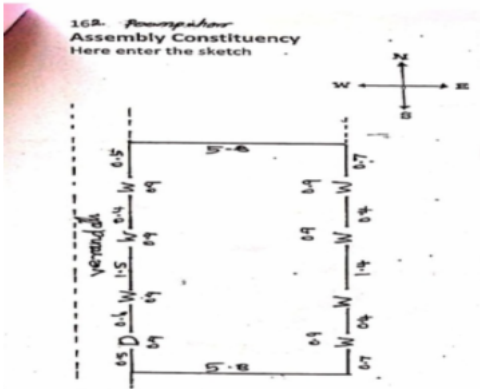

Google Map View

Polling Station Building Front View

Polling Station Front View

Cad View

Key MAP View

1	JWF4822854	பெயர் : செல்வதுரை தந்தை பெயர்: கிருஷ்ணசாமி வீட்டு எண் : 1 வயது : 47 பாலினம் : ஆண்	Photo is available	2	IDV2128262	பெயர் : ராஜசேகரன் தந்தை பெயர்: ராஜாங்கம் வீட்டு எண் : 1 வயது : 44 பாலினம் : ஆண்	Photo is available	3	IDV0844688	பெயர் : சுரேந்தர் தந்தை பெயர்: செல்வமணி வீட்டு எண் : 1 வயது : 29 பாலினம் : ஆண்	Photo is available
4	IDV2381119	பெயர் : செளமியா தந்தை பெயர்: தங்கராசு வீட்டு எண் : 1/29 வயது : 19 பாலினம் : பெண்	Photo is available	5	JWF2843563	பெயர் : ரவி தந்தை பெயர்: குட்டியாண்டி வீட்டு எண் : 1-85 வயது : 54 பாலினம் : ஆண்	Photo is available	6	IDV0773937	பெயர் : பிரகாஷ் தந்தை பெயர்: நந்தகோபால் வீட்டு எண் : 1-172 வயது : 29 பாலினம் : ஆண்	Photo is available
7	IDV2422848	பெயர் : சிவகாமசுந்தரி ராஜி கணவர் பெயர்: ராஜி வீட்டு எண் : 1/172ஏ வயது : 35 பாலினம் : பெண்	Photo is available	8	JWF1133263	பெயர் : வடமலை தந்தை பெயர்: குட்டியாண்டி வீட்டு எண் : 2 வயது : 70 பாலினம் : ஆண்	Photo is available	9	IDV1285741	பெயர் : உஷாராணி கணவர் பெயர்: வடமலை வீட்டு எண் : 2 வயது : 64 பாலினம் : பெண்	Photo is available
10	IDV0226076	பெயர் : லெட்சுமி கணவர் பெயர்: அஞ்சப்பன் வீட்டு எண் : 2 வயது : 41 பாலினம் : பெண்	Photo is available	11	IDV0992594	பெயர் : ஜெகன் தந்தை பெயர்: ஜெயராமன் வீட்டு எண் : 2-29B வயது : 27 பாலினம் : ஆண்	Photo is available	12	IDV2109692	பெயர் : அஜய் தந்தை பெயர்: அர்சுனன் வீட்டு எண் : 2-31 வயது : 23 பாலினம் : ஆண்	Photo is available
13	IDV2239093	பெயர் : அஜய் தந்தை பெயர்: அர்ஜுனன் வீட்டு எண் : 2/31 வயது : 23 பாலினம் : ஆண்	Photo is available	14	IDV2051225	பெயர் : ஜெகதீஸ்வரன் தந்தை பெயர்: சந்திரன் வீட்டு எண் : 2/49 வயது : 27 பாலினம் : ஆண்	Photo is available	15	IDV0992602	பெயர் : கபிலன்ராஜ் தந்தை பெயர்: ராஜராமன் வீட்டு எண் : 2-81 வயது : 28 பாலினம் : ஆண்	Photo is available
16	IDV0773713	பெயர் : ராணி கணவர் பெயர்: சிவபாலன் வீட்டு எண் : 2-86 வயது : 38 பாலினம் : பெண்	Photo is available	17	IDV0973941	பெயர் : மச்சவள்ளி கணவர் பெயர்: செல்லையன் வீட்டு எண் : 2-93 வயது : 70 பாலினம் : பெண்	Photo is available	18	IDV0773770	பெயர் : சிவா தந்தை பெயர்: பரசுராமன் வீட்டு எண் : 2-95 வயது : 29 பாலினம் : ஆண்	Photo is available
19	IDV2233450	பெயர் : ராஜசிம்மன் தந்தை பெயர்: ராஜசுமன் வீட்டு எண் : 2/106 வயது : 20 பாலினம் : ஆண்	Photo is available	20	IDV1981919	பெயர் : ராஜ சுமன் தந்தை பெயர்: நீலமணி வீட்டு எண் : 2/111ஏ வயது : 24 பாலினம் : ஆண்	Photo is available	21	IDV0568717	பெயர் : சகிலா தந்தை பெயர்: குப்புரெத்தினம் வீட்டு எண் : 2-119 வயது : 36 பாலினம் : பெண்	Photo is available
22	IDV0568709	பெயர் : சுரேந்திரன் தந்தை பெயர்: கலைச்செல்வன் வீட்டு எண் : 2-124 வயது : 33 பாலினம் : ஆண்	Photo is available	23	IDV0568766	பெயர் : ஹரிஹரன் தந்தை பெயர்: கலைச்செல்வன் வீட்டு எண் : 2-124 வயது : 31 பாலினம் : ஆண்	Photo is available	24	JWF4968202	பெயர் : காத்தவராயன் தந்தை பெயர்: மாரிமுத்து வீட்டு எண் : 2-125 வயது : 47 பாலினம் : ஆண்	Photo is available
25	IDV1057694	பெயர் : முருகவள்ளி கணவர் பெயர்: பரசுராமன் வீட்டு எண் : 2/125 வயது : 30 பாலினம் : பெண்	Photo is available	26	IDV2141463	பெயர் : ராகுல் தந்தை பெயர்: தேசப்பன் வீட்டு எண் : 2/128 வயது : 23 பாலினம் : ஆண்	Photo is available	27	IDV0890798	பெயர் : ராசாத்தி கணவர் பெயர்: ராமராஜ் வீட்டு எண் : 2-131 வயது : 32 பாலினம் : பெண்	Photo is available
28	IDV0890962	பெயர் : கனகராஜ் தந்தை பெயர்: காசிநாதன் வீட்டு எண் : 2-138 வயது : 36 பாலினம் : ஆண்	Photo is available	29	JWF2840759	பெயர் : சித்ரா கணவர் பெயர்: சின்னவன் வீட்டு எண் : 2/140 வயது : 42 பாலினம் : பெண்	Photo is available	30	IDV0332635	பெயர் : சங்கீதா கணவர் பெயர்: பூவேந்திரன் வீட்டு எண் : 2-165- வயது : 46 பாலினம் : பெண்	Photo is available