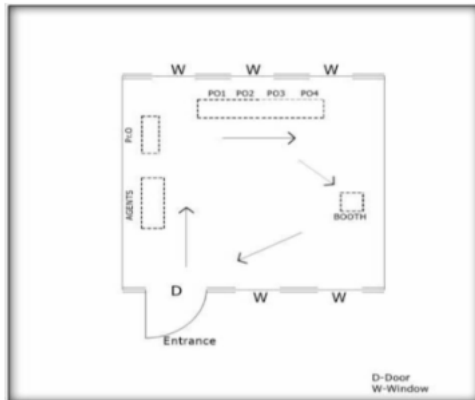

Cad View

Key MAP View