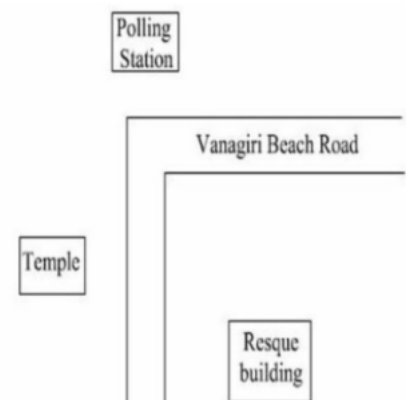

Google Map View

Polling Station Building Front View

Polling Station Front View

Cad View

Key MAP View

சட்டமன்றத் தொகுதியின் எண் மற்றும் பெயர் : 162-பூம்புகார்  
பிரிவு எண் மற்றும் பெயர் 1-வாணகிரி (வ.கி) மற்றும் (ஊ), கீழ்வாணகிரி வார்டு:5