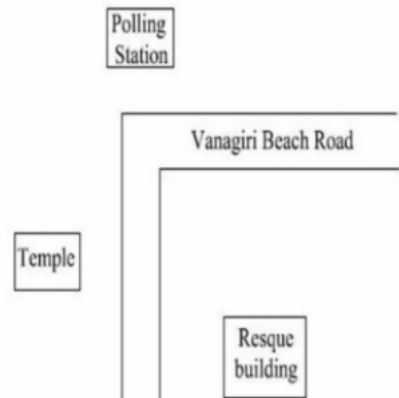

Google Map View

Polling Station Building Front View

Polling Station Front View

Cad View

Key MAP View

1 பெயர் : கைலாஷ் தந்தை பெயர்: சங்கர் வீட்டு எண் : 1/254 வயது : 21 பாலினம் : ஆண்	IDV2178861 Photo is available	2 பெயர் : ஜோதிமீனா கணவர் பெயர்: ரவி வீட்டு எண் : 1/320 வயது : 26 பாலினம் : பெண்	IDV1058148 Photo is available	3 பெயர் : சுப்புநீ கபிலன் தந்தை பெயர்: கபிலன் வீட்டு எண் : 1/393 வயது : 20 பாலினம் : பெண்	IDV2393577 Photo is available
4 பெயர் : பாக்கியராஜ் தந்தை பெயர்: நாகராஜ் வீட்டு எண் : 2/331 வயது : 40 பாலினம் : ஆண்	IDV2178960 Photo is available	5 பெயர் : தினேகா கணவர் பெயர்: சதீஷ் வீட்டு எண் : 2/391 வயது : 27 பாலினம் : பெண்	IDV1128305 Photo is available	6 பெயர் : செல்வி கணவர் பெயர்: ராஜா வீட்டு எண் : 3/21 வயது : 44 பாலினம் : பெண்	JWF2835692 Photo is available
7 பெயர் : மணிகண்டன் தந்தை பெயர்: கண்ணையன் வீட்டு எண் : 3-131 வயது : 32 பாலினம் : ஆண்	IDV0637124 Photo is available	8 பெயர் : மகாதேவி கணவர் பெயர்: மணிகண்டன் வீட்டு எண் : 3-181 வயது : 33 பாலினம் : பெண்	IDV1977354 Photo is available	9 பெயர் : தியாகராஜன் தந்தை பெயர்: கலியபெருமாள் வீட்டு எண் : 3/277 வயது : 59 பாலினம் : ஆண்	IDV1291780 Photo is available
10 பெயர் : மணிமேகலை கணவர் பெயர்: தியாகராஜன் வீட்டு எண் : 3/277 வயது : 47 பாலினம் : பெண்	IDV1291798 Photo is available	11 பெயர் : கவியரசன் தந்தை பெயர்: மணிக் குழந்தை வீட்டு எண் : 4-123 வயது : 29 பாலினம் : ஆண்	IDV0774257 Photo is available	12 பெயர் : பரத் தந்தை பெயர்: தம்பிராஜன் வீட்டு எண் : 4/160ஏ வயது : 20 பாலினம் : ஆண்	IDV2217941 Photo is available
13 பெயர் : மணிகண்டன் தந்தை பெயர்: முருகன் வீட்டு எண் : 5 வயது : 28 பாலினம் : ஆண்	IDV0891226 Photo is available	14 பெயர் : ராகுல் தந்தை பெயர்: ராமசந்தரன் வீட்டு எண் : 5/3 வயது : 19 பாலினம் : ஆண்	IDV2379360 Photo is available	S 15 பெயர் : ரம்யா தந்தை பெயர்: ராமசாமி வீட்டு எண் : 5-45 வயது : 30 பாலினம் : பெண்	IDV0637215 Photo is available
16 பெயர் : சீலம்பரசி கணவர் பெயர்: ஆசைத்தம்பி வீட்டு எண் : 5/17 வயது : 33 பாலினம் : பெண்	IDV2064111 Photo is available	17 பெயர் : தமிழ் தந்தை பெயர்: முருகன் வீட்டு எண் : 5-19 வயது : 21 பாலினம் : பெண்	IDV2237303 Photo is available	18 பெயர் : மதுபாலா தந்தை பெயர்: மருதவாணன் வீட்டு எண் : 5/26 வயது : 23 பாலினம் : பெண்	IDV2064145 Photo is available
19 பெயர் : மானுஷா தாயின் பெயர்: தமிழ்செல்வி வீட்டு எண் : 5/26 வயது : 20 பாலினம் : பெண்	IDV2288041 Photo is available	20 பெயர் : மணிமேகலை தந்தை பெயர்: மாசிலாமணி வீட்டு எண் : 5/28-2 வயது : 25 பாலினம் : பெண்	IDV1157551 Photo is available	21 பெயர் : மதன் தந்தை பெயர்: ராஜேந்திரன் வீட்டு எண் : 5-29 வயது : 27 பாலினம் : ஆண்	IDV1038041 Photo is available
22 பெயர் : சிந்துஜா கணவர் பெயர்: சுதாகர் வீட்டு எண் : 5/48 வயது : 39 பாலினம் : பெண்	IDV2065076 Photo is available	23 பெயர் : ஐயப்பன் தந்தை பெயர்: நாகராஜன் வீட்டு எண் : 5/48 வயது : 24 பாலினம் : ஆண்	IDV2185148 Photo is available	24 பெயர் : ரீனா கணவர் பெயர்: சுவாமிநாதன் வீட்டு எண் : 5/48 கே வயது : 24 பாலினம் : பெண்	IDV2049088 Photo is available
25 பெயர் : பாப்பாத்தி கணவர் பெயர்: தங்கபாலு வீட்டு எண் : 5/53 வயது : 30 பாலினம் : பெண்	IDV2157238 Photo is available	26 பெயர் : மாணிக்கம் தந்தை பெயர்: துரை வீட்டு எண் : 5-64 வயது : 30 பாலினம் : ஆண்	IDV0637199 Photo is available	27 பெயர் : ஆனந்தராஜ் தந்தை பெயர்: சேகர் வீட்டு எண் : 5-75 வயது : 33 பாலினம் : ஆண்	IDV0409136 Photo is available
28 பெயர் : ஆர்த்தி தந்தை பெயர்: அகோரமூர்த்தி வீட்டு எண் : 5/76 எர் வயது : 25 பாலினம் : பெண்	IDV2084184 Photo is available	29 பெயர் : அபிதா தந்தை பெயர்: அகோரமூர்த்தி வீட்டு எண் : 5/76எலி வயது : 21 பாலினம் : பெண்	IDV2339018 Photo is available	30 பெயர் : சுந்தரி கணவர் பெயர்: குமார் வீட்டு எண் : 5-84 வயது : 44 பாலினம் : பெண்	JWF2535169 Photo is available