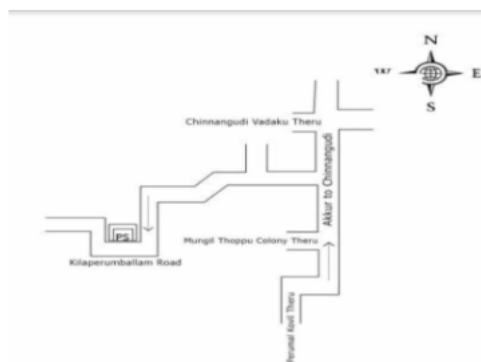

Key MAP View