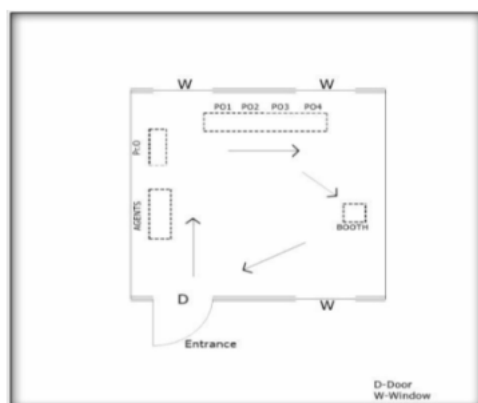

Google Map View

Polling Station Building Front View

Polling Station Front View

Cad View

Key MAP View

1 பெயர் : சண்முகம் தந்தை பெயர்: ராசு வீட்டு எண் : 1-1 வயது : 60 பாலினம் : ஆண்	IDV1203637 Photo is available	2 பெயர் : பரிமளா கணவர் பெயர்: சண்முகம் வீட்டு எண் : 1-1 வயது : 54 பாலினம் : பெண்	JWF0908343 Photo is available	3 பெயர் : குணசேகரன் தந்தை பெயர்: ராசு வீட்டு எண் : 1-1 வயது : 50 பாலினம் : ஆண்	JWF1142298 Photo is available
4 பெயர் : கோகுல் தந்தை பெயர்: சண்முகம் வீட்டு எண் : 1-1 வயது : 29 பாலினம் : ஆண்	IDV0774307 Photo is available	5 பெயர் : செளமியா தந்தை பெயர்: சண்முகம் வீட்டு எண் : 1-1 வயது : 28 பாலினம் : பெண்	IDV1025865 Photo is available	6 பெயர் : செந்தாமரை கணவர் பெயர்: விசுவநாதன் வீட்டு எண் : 1-2 வயது : 55 பாலினம் : பெண்	IDV1294180 Photo is available
7 பெயர் : கணேஷ் தந்தை பெயர்: விஷ்வநாதன் வீட்டு எண் : 1-2 வயது : 30 பாலினம் : ஆண்	IDV1025790 Photo is available	8 பெயர் : திருநாவுக்கரசு தந்தை பெயர்: நாராயணசாமி வீட்டு எண் : 1-3 வயது : 72 பாலினம் : ஆண்	IDV1294198 Photo is available	9 பெயர் : வளர்மதி கணவர் பெயர்: திருநாவுக்கரசு வீட்டு எண் : 1-3 வயது : 62 பாலினம் : பெண்	IDV1294206 Photo is available
10 பெயர் : சுரேஷ் தந்தை பெயர்: திருநாவுக்கரசு வீட்டு எண் : 1-3 வயது : 43 பாலினம் : ஆண்	JWF1142256 Photo is available	11 பெயர் : ஸ்ரீதரன் தந்தை பெயர்: அகோரம் வீட்டு எண் : 1-4 வயது : 48 பாலினம் : ஆண்	IDV1294222 Photo is available	12 பெயர் : ராஜக்குமார் தந்தை பெயர்: தங்கராசு வீட்டு எண் : 1-4D வயது : 37 பாலினம் : ஆண்	JWF4978706 Photo is available
13 பெயர் : தவசீலா கணவர் பெயர்: அமிர்தலிங்கம் வீட்டு எண் : 1-5 வயது : 57 பாலினம் : பெண்	IDV1294230 Photo is available	14 பெயர் : சூர்யா அமிர்தலிங்கம் தந்தை பெயர்: அமிர்தலிங்கம் வீட்டு எண் : 1/5 வயது : 33 பாலினம் : பெண்	IDV2320919 Photo is available	15 பெயர் : அம்பிகா கணவர் பெயர்: மாரிமுத்து வீட்டு எண் : 1-6 வயது : 58 பாலினம் : பெண்	IDV1294248 Photo is available
16 பெயர் : சதீஷ் தந்தை பெயர்: மாரிமுத்து வீட்டு எண் : 1-6 வயது : 33 பாலினம் : ஆண்	IDV0289819 Photo is available	17 பெயர் : சரத்குமார் தந்தை பெயர்: மாரிமுத்து வீட்டு எண் : 1-6 வயது : 32 பாலினம் : ஆண்	IDV0409532 Photo is available	18 பெயர் : ராதாகிருட்டிணன் தந்தை பெயர்: மாணிக்கம் வீட்டு எண் : 1-7 வயது : 54 பாலினம் : ஆண்	IDV1294255 Photo is available
19 பெயர் : சத்யா தந்தை பெயர்: அமிர்தலிங்கம் வீட்டு எண் : 1-7 வயது : 39 பாலினம் : பெண்	IDV0016360 Photo is available	20 பெயர் : நித்யா தந்தை பெயர்: அமிர்தலிங்கம் வீட்டு எண் : 1-7 வயது : 35 பாலினம் : பெண்	IDV0150490 Photo is available	21 பெயர் : மணி தந்தை பெயர்: கிருஷ்ணன் வீட்டு எண் : 1-9 வயது : 65 பாலினம் : ஆண்	IDV1294263 Photo is available
22 பெயர் : துரை தந்தை பெயர்: ஜெகநாதன் வீட்டு எண் : 1-9 வயது : 60 பாலினம் : ஆண்	IDV1288349 Photo is available	23 பெயர் : பானுமதி கணவர் பெயர்: ஜெகநாதன் வீட்டு எண் : 1-9 வயது : 52 பாலினம் : பெண்	IDV1288364 Photo is available	24 பெயர் : சிவக்குமார் தந்தை பெயர்: மாணிக்கம் வீட்டு எண் : 1-9 வயது : 50 பாலினம் : ஆண்	JWF0908806 Photo is available
25 பெயர் : கவிதா கணவர் பெயர்: கணேசன் வீட்டு எண் : 1-9 வயது : 47 பாலினம் : பெண்	IDV0016378 Photo is available	26 பெயர் : செல்வகுமார் தந்தை பெயர்: காசிநாதன் வீட்டு எண் : 1-9 வயது : 28 பாலினம் : ஆண்	IDV0891457 Photo is available	27 பெயர் : அஜித்குமார் தந்தை பெயர்: காசிநாதன் வீட்டு எண் : 1-9 வயது : 27 பாலினம் : ஆண்	IDV1068436 Photo is available
28 பெயர் : சம்பந்தம் தந்தை பெயர்: தர்மலிங்கம் வீட்டு எண் : 1-10 வயது : 70 பாலினம் : ஆண்	IDV1288372 Photo is available	29 பெயர் : சிவக்குமார் தந்தை பெயர்: ராசாக்கண்ணு வீட்டு எண் : 1-11 வயது : 50 பாலினம் : ஆண்	IDV1288398 Photo is available	30 பெயர் : சந்திரமோகன் தந்தை பெயர்: ராசாக்கண்ணு வீட்டு எண் : 1-11 வயது : 48 பாலினம் : ஆண்	IDV1288406 Photo is available