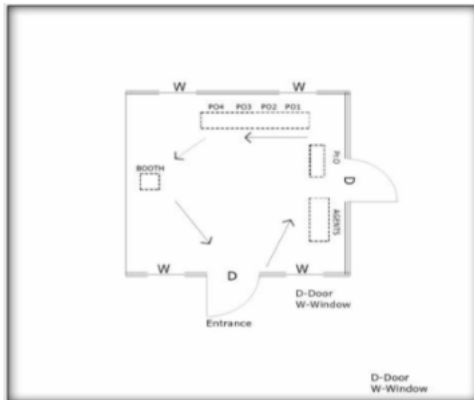

Polling Station Front View

Elevation

Elevation

Cad View

Key MAP View

1 பெயர் : நரசிம்மபாரதி தந்தை பெயர்: பிச்சைமுத்து வீட்டு எண் : 1 வயது : 43 பாலினம் : ஆண்	IDV0776120 Photo is available	2 பெயர் : பலராமன் தந்தை பெயர்: ராமசாமி வீட்டு எண் : 1-9 வயது : 78 பாலினம் : ஆண்	IDV1310317 Photo is available	3 பெயர் : சரோஜா கணவர் பெயர்: அன்பழகன் வீட்டு எண் : 1-36 வயது : 53 பாலினம் : பெண்	JWF4979340 Photo is available
4 பெயர் : வள்ளி கணவர் பெயர்: தம்பிதுரை வீட்டு எண் : 1-44 வயது : 45 பாலினம் : பெண்	JWF4979373 Photo is available	5 பெயர் : பிரபாகரன் தந்தை பெயர்: ஜெயராமன் வீட்டு எண் : 1-65 வயது : 45 பாலினம் : ஆண்	JWF4979357 Photo is available	6 பெயர் : விஜி கணவர் பெயர்: துளசிதாசன் வீட்டு எண் : 1 80 வயது : 34 பாலினம் : பெண்	IDV2154649 Photo is available
7 பெயர் : பாலமுருகன் தந்தை பெயர்: சின்னபிள்ளை வீட்டு எண் : 1-99 வயது : 46 பாலினம் : ஆண்	JWF4979381 Photo is available	8 பெயர் : கண்ணதாசன் தந்தை பெயர்: சின்னபிள்ளை வீட்டு எண் : 1-99 வயது : 42 பாலினம் : ஆண்	JWF4979399 Photo is available	9 பெயர் : சூபா கணவர் பெயர்: துரைராஜ் வீட்டு எண் : 1-110 வயது : 42 பாலினம் : பெண்	IDV0892810 Photo is available
10 பெயர் : சுரேஷ் தந்தை பெயர்: மணி வீட்டு எண் : 1/130 வயது : 46 பாலினம் : ஆண்	IDV0364273 Photo is available	11 பெயர் : ராஜபுரீ கணவர் பெயர்: நாராயணசாமி வீட்டு எண் : 2/72 வயது : 26 பாலினம் : பெண்	IDV2048965 Photo is available	12 பெயர் : பிரபாகரன் தந்தை பெயர்: ரவிச்சந்திரன் வீட்டு எண் : 2-77 வயது : 29 பாலினம் : ஆண்	IDV0968685 Photo is available
13 பெயர் : முவேந்தன் தந்தை பெயர்: அன்பழகன் வீட்டு எண் : 3-27A வயது : 29 பாலினம் : ஆண்	IDV0776054 Photo is available	14 பெயர் : கமலக்கண்ணன் தந்தை பெயர்: தெட்சணாமூர்த்தி வீட்டு எண் : 3-50B வயது : 47 பாலினம் : ஆண்	IDV0776070 Photo is available	15 பெயர் : பானுமதி கணவர் பெயர்: ராசேந்திரன் வீட்டு எண் : 3-57 வயது : 56 பாலினம் : பெண்	IDV1310325 Photo is available
16 பெயர் : தையல்நாயகி கணவர் பெயர்: ராசகோபால் வீட்டு எண் : 3-58 வயது : 52 பாலினம் : பெண்	IDV1310333 Photo is available	17 பெயர் : கலைமதி தந்தை பெயர்: நாகராஜன் வீட்டு எண் : 3/85 வயது : 33 பாலினம் : பெண்	IDV0333625 Photo is available	18 பெயர் : ரேவதி கணவர் பெயர்: சிவானந்தம் வீட்டு எண் : 4-2 வயது : 55 பாலினம் : பெண்	IDV1310341 Photo is available
19 பெயர் : சிவப்பிரகாசம் தாயின் பெயர்: ரேவதி வீட்டு எண் : 4-2 வயது : 34 பாலினம் : ஆண்	IDV0333609 Photo is available	20 பெயர் : இளவரசி கணவர் பெயர்: பாலசுப்ரமணியம் வீட்டு எண் : 4-3B வயது : 38 பாலினம் : பெண்	IDV0776179 Photo is available	21 பெயர் : பன்னீர்செல்வம் தந்தை பெயர்: சூப்பிரமணியன் வீட்டு எண் : 4-4 வயது : 60 பாலினம் : ஆண்	IDV1310358 Photo is available
22 பெயர் : தமிழ்ச்செல்வி கணவர் பெயர்: பன்னீர்செல்வம் வீட்டு எண் : 4-4 வயது : 56 பாலினம் : பெண்	JWF2707388 Photo is available	23 பெயர் : ஆனந்தன் தந்தை பெயர்: கல்யாணசுந்தரம் வீட்டு எண் : 4-4C2 வயது : 37 பாலினம் : ஆண்	IDV0569608 Photo is available	24 பெயர் : யோகம்மாள் கணவர் பெயர்: வைத்தியநாதன் வீட்டு எண் : 4-5 வயது : 55 பாலினம் : பெண்	IDV1310366 Photo is available
25 பெயர் : மனோன்மணி தந்தை பெயர்: வைத்யநாதன் வீட்டு எண் : 4-5 வயது : 44 பாலினம் : பெண்	JWF2707370 Photo is available	26 பெயர் : மணிகண்டன் தந்தை பெயர்: வைத்யநாதன் வீட்டு எண் : 4-5 வயது : 43 பாலினம் : ஆண்	JWF2044253 Photo is available	27 பெயர் : பிச்சைமுத்து தந்தை பெயர்: ரெங்கசாமி வீட்டு எண் : 4-6 வயது : 68 பாலினம் : ஆண்	IDV1310374 Photo is available
28 பெயர் : செல்வதுரை தந்தை பெயர்: பிச்சைமுத்து வீட்டு எண் : 4/6 வயது : 44 பாலினம் : ஆண்	IDV2018513 Photo is available	29 பெயர் : கார்த்திகேசன் பி தந்தை பெயர்: பிச்சைமுத்து வீட்டு எண் : 4/6 வயது : 22 பாலினம் : ஆண்	IDV2405744 Photo is available	30 பெயர் : சிவானந்தி கணவர் பெயர்: நரசிம்மபாரதி வீட்டு எண் : 4-6A வயது : 32 பாலினம் : பெண்	IDV0776187 Photo is available