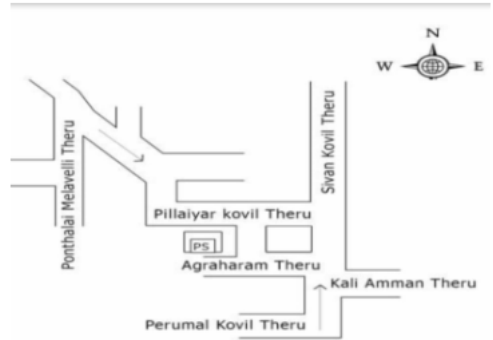

Polling Station Front View

Elevation

Elevation

Cad View

Key MAP View

1 பெயர் : நரசிம்மபாரதி தந்தை பெயர்: பிச்சைமுத்து வீட்டு எண் : 1 வயது : 43 பாலினம் : ஆண்	IDV0776120 Photo is available	2 பெயர் : பலராமன் தந்தை பெயர்: ராமசாமி வீட்டு எண் : 1-9 வயது : 78 பாலினம் : ஆண்	IDV1310317 Photo is available	3 பெயர் : சரோஜா கணவர் பெயர்: அன்பழகன் வீட்டு எண் : 1-36 வயது : 53 பாலினம் : பெண்	JWF4979340 Photo is available
4 பெயர் : வள்ளி கணவர் பெயர்: தம்பிதுரை வீட்டு எண் : 1-44 வயது : 45 பாலினம் : பெண்	JWF4979373 Photo is available	5 பெயர் : பிரபாகரன் தந்தை பெயர்: ஜெயராமன் வீட்டு எண் : 1-65 வயது : 45 பாலினம் : ஆண்	JWF4979357 Photo is available	6 பெயர் : விஜி கணவர் பெயர்: துளசிதாசன் வீட்டு எண் : 1 80 வயது : 34 பாலினம் : பெண்	IDV2154649 Photo is available
7 பெயர் : பாலமுருகன் தந்தை பெயர்: சின்னபிள்ளை வீட்டு எண் : 1-99 வயது : 46 பாலினம் : ஆண்	JWF4979381 Photo is available	8 பெயர் : கண்ணதாசன் தந்தை பெயர்: சின்னபிள்ளை வீட்டு எண் : 1-99 வயது : 42 பாலினம் : ஆண்	JWF4979399 Photo is available	9 பெயர் : சூபா கணவர் பெயர்: துரைராஜ் வீட்டு எண் : 1-110 வயது : 42 பாலினம் : பெண்	IDV0892810 Photo is available
10 பெயர் : சுரேஷ் தந்தை பெயர்: மணி வீட்டு எண் : 1/130 வயது : 46 பாலினம் : ஆண்	IDV0364273 Photo is available	11 பெயர் : ராஜபுரீ கணவர் பெயர்: நாராயணசாமி வீட்டு எண் : 2/72 வயது : 26 பாலினம் : பெண்	IDV2048965 Photo is available	12 பெயர் : பிரபாகரன் தந்தை பெயர்: ரவிச்சந்திரன் வீட்டு எண் : 2-77 வயது : 29 பாலினம் : ஆண்	IDV0968685 Photo is available
13 பெயர் : முவேந்தன் தந்தை பெயர்: அன்பழகன் வீட்டு எண் : 3-27A வயது : 29 பாலினம் : ஆண்	IDV0776054 Photo is available	14 பெயர் : கமலக்கண்ணன் தந்தை பெயர்: தெட்சணாமூர்த்தி வீட்டு எண் : 3-50B வயது : 47 பாலினம் : ஆண்	IDV0776070 Photo is available	15 பெயர் : பானுமதி கணவர் பெயர்: ராசேந்திரன் வீட்டு எண் : 3-57 வயது : 56 பாலினம் : பெண்	IDV1310325 Photo is available
16 பெயர் : தையல்நாயகி கணவர் பெயர்: ராசகோபால் வீட்டு எண் : 3-58 வயது : 52 பாலினம் : பெண்	IDV1310333 Photo is available	17 பெயர் : கலைமதி தந்தை பெயர்: நாகராஜன் வீட்டு எண் : 3/85 வயது : 33 பாலினம் : பெண்	IDV0333625 Photo is available	18 பெயர் : ரேவதி கணவர் பெயர்: சிவானந்தம் வீட்டு எண் : 4-2 வயது : 55 பாலினம் : பெண்	IDV1310341 Photo is available
19 பெயர் : சிவப்பிரகாசம் தாயின் பெயர்: ரேவதி வீட்டு எண் : 4-2 வயது : 34 பாலினம் : ஆண்	IDV0333609 Photo is available	20 பெயர் : இளவரசி கணவர் பெயர்: பாலசுப்ரமணியம் வீட்டு எண் : 4-3B வயது : 38 பாலினம் : பெண்	IDV0776179 Photo is available	21 பெயர் : பன்னீர்செல்வம் தந்தை பெயர்: சூப்பிரமணியன் வீட்டு எண் : 4-4 வயது : 60 பாலினம் : ஆண்	IDV1310358 Photo is available
22 பெயர் : தமிழ்ச்செல்வி கணவர் பெயர்: பன்னீர்செல்வம் வீட்டு எண் : 4-4 வயது : 56 பாலினம் : பெண்	JWF2707388 Photo is available	23 பெயர் : ஆனந்தன் தந்தை பெயர்: கல்யாணசுந்தரம் வீட்டு எண் : 4-4C2 வயது : 37 பாலினம் : ஆண்	IDV0569608 Photo is available	24 பெயர் : யோகம்மாள் கணவர் பெயர்: வைத்தியநாதன் வீட்டு எண் : 4-5 வயது : 55 பாலினம் : பெண்	IDV1310366 Photo is available
25 பெயர் : மனோன்மணி தந்தை பெயர்: வைத்யநாதன் வீட்டு எண் : 4-5 வயது : 44 பாலினம் : பெண்	JWF2707370 Photo is available	26 பெயர் : மணிகண்டன் தந்தை பெயர்: வைத்யநாதன் வீட்டு எண் : 4-5 வயது : 43 பாலினம் : ஆண்	JWF2044253 Photo is available	27 பெயர் : பிச்சைமுத்து தந்தை பெயர்: ரெங்கசாமி வீட்டு எண் : 4-6 வயது : 68 பாலினம் : ஆண்	IDV1310374 Photo is available
28 பெயர் : செல்வதுரை தந்தை பெயர்: பிச்சைமுத்து வீட்டு எண் : 4/6 வயது : 44 பாலினம் : ஆண்	IDV2018513 Photo is available	29 பெயர் : கார்த்திகேசன் பி தந்தை பெயர்: பிச்சைமுத்து வீட்டு எண் : 4/6 வயது : 22 பாலினம் : ஆண்	IDV2405744 Photo is available	30 பெயர் : சிவானந்தி கணவர் பெயர்: நரசிம்மபாரதி வீட்டு எண் : 4-6A வயது : 32 பாலினம் : பெண்	IDV0776187 Photo is available