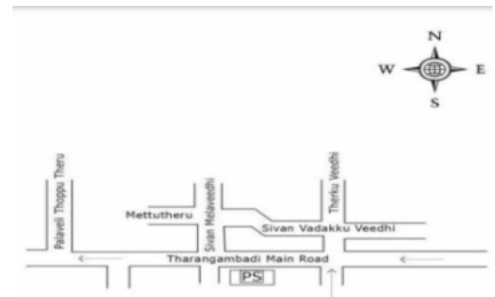

Key MAP View