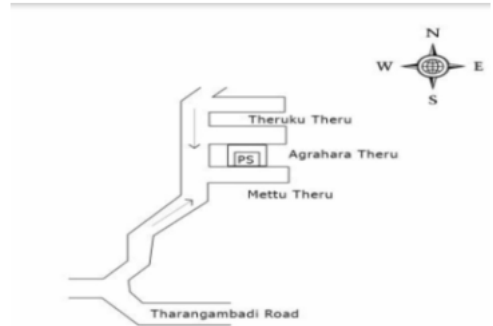

Google Map View

Polling Station Building Front View

Elevation

Polling Station Front View

Cad View

Key MAP View

1 பெயர் : லோ கார்த்திக் தந்தை பெயர்: லோகநாதன் வீட்டு எண் : 1 வயது : 30 பாலினம் : ஆண் Photo is available	IDV0893594	2 பெயர் : நாளமஹாராஜா தந்தை பெயர்: நடராஜன் வீட்டு எண் : 1/3 வயது : 24 பாலினம் : ஆண் Photo is available	IDV2096345	3 பெயர் : ராமதிலகம் தந்தை பெயர்: கனகசபை வீட்டு எண் : 1-14 வயது : 34 பாலினம் : பெண் Photo is available	IDV0333922
4 பெயர் : நரசிம்மன் தந்தை பெயர்: ரமேஷ் வீட்டு எண் : 1-14ஏ வயது : 25 பாலினம் : ஆண் Photo is available	IDV1129469	5 பெயர் : ராம்குமார் தந்தை பெயர்: கனகசபை வீட்டு எண் : 1-16 வயது : 38 பாலினம் : ஆண் Photo is available	JWF4979829	6 பெயர் : மணிகண்டன் தந்தை பெயர்: கனகசபை வீட்டு எண் : 1-16 வயது : 31 பாலினம் : ஆண் Photo is available	IDV0640961
7 பெயர் : முனிசாமி தந்தை பெயர்: இராமசாமி வீட்டு எண் : 1-17 வயது : 81 பாலினம் : ஆண் Photo is available	IDV1297837	8 பெயர் : விஜயகுமார் தந்தை பெயர்: முனிசாமி வீட்டு எண் : 1-17 வயது : 46 பாலினம் : ஆண் Photo is available	JWF0909986	9 பெயர் : வெங்கடேஸ்வரி கணவர் பெயர்: விஜயகுமார் வீட்டு எண் : 1/17 வயது : 35 பாலினம் : பெண் Photo is available	IDV2334126
10 பெயர் : லோகநாதன் தந்தை பெயர்: சிங்காரவேல் வீட்டு எண் : 1-18 வயது : 78 பாலினம் : ஆண் Photo is available	IDV1297852	11 பெயர் : குணசேகரன் தந்தை பெயர்: சிங்காரவேல் வீட்டு எண் : 1-18 வயது : 68 பாலினம் : ஆண் Photo is available	IDV1297860	12 பெயர் : ஜெயா கணவர் பெயர்: லோகநாதன் வீட்டு எண் : 1-18 வயது : 65 பாலினம் : பெண் Photo is available	IDV1297878
13 பெயர் : ராஜேஸ்வரி கணவர் பெயர்: குணசேகரன் வீட்டு எண் : 1-18 வயது : 65 பாலினம் : பெண் Photo is available	IDV1297886	14 பெயர் : ராஜம் கணவர் பெயர்: கணேஷ் வீட்டு எண் : 1/18 வயது : 32 பாலினம் : பெண் Photo is available	IDV2274223	15 பெயர் : பாலசுந்தரம் தந்தை பெயர்: சின்னத்தம்பி வீட்டு எண் : 1-19 வயது : 65 பாலினம் : ஆண் Photo is available	IDV1297894
16 பெயர் : பட்டம்மாள் கணவர் பெயர்: பாலசுந்தரம் வீட்டு எண் : 1-19 வயது : 62 பாலினம் : பெண் Photo is available	IDV1297902	17 பெயர் : கல்யாணி கணவர் பெயர்: சின்னத்தம்பி வீட்டு எண் : 1-20 வயது : 95 பாலினம் : பெண் Photo is available	IDV1297910	18 பெயர் : இளங்கோ தந்தை பெயர்: சின்னத்தம்பி வீட்டு எண் : 1-20 வயது : 60 பாலினம் : ஆண் Photo is available	IDV1297928
19 பெயர் : கஜலெட்சுமி கணவர் பெயர்: இளங்கோ வீட்டு எண் : 1-20 வயது : 42 பாலினம் : பெண் Photo is available	JWF2050839	20 பெயர் : கனகசபை தந்தை பெயர்: சந்திரகாசு வீட்டு எண் : 1-20A வயது : 66 பாலினம் : ஆண் Photo is available	IDV1297936	21 பெயர் : திரிபுரசுந்தரி தந்தை பெயர்: நாகராஜன் வீட்டு எண் : 1-21 வயது : 37 பாலினம் : பெண் Photo is available	IDV0151340
22 பெயர் : மோகன்ராஜ் தந்தை பெயர்: நாகராஜன் வீட்டு எண் : 1-21 வயது : 35 பாலினம் : ஆண் Photo is available	IDV0151399	23 பெயர் : பரணி கணவர் பெயர்: மோகன்ராஜ் வீட்டு எண் : 1/21 வயது : 30 பாலினம் : பெண் Photo is available	IDV2349041	24 பெயர் : இராசமாணிக்கம் தந்தை பெயர்: வாசுதேவன் வீட்டு எண் : 1-24 வயது : 73 பாலினம் : ஆண் Photo is available	IDV1297951
25 பெயர் : சந்திரா கணவர் பெயர்: இராசமாணிக்கம் வீட்டு எண் : 1-24 வயது : 60 பாலினம் : பெண் Photo is available	IDV1297969	26 பெயர் : மாரியப்பன் தந்தை பெயர்: சந்திரகாசு வீட்டு எண் : 1-25 வயது : 30 பாலினம் : ஆண் Photo is available	IDV0846238	27 பெயர் : தமிழரசி கணவர் பெயர்: வட்சுமணன் வீட்டு எண் : 1-26 வயது : 72 பாலினம் : பெண் Photo is available	IDV0846287
28 பெயர் : முகேஷ் மாறன் தந்தை பெயர்: முருகன் வீட்டு எண் : 1-31 வயது : 26 பாலினம் : ஆண் Photo is available	IDV1129485	29 பெயர் : அபிணேஷ் தந்தை பெயர்: மதியழகன் வீட்டு எண் : 1-78 வயது : 22 பாலினம் : ஆண் Photo is available	IDV2141125	30 பெயர் : தனுஷ் தந்தை பெயர்: சங்கர் வீட்டு எண் : 1-90 வயது : 22 பாலினம் : ஆண் Photo is available	IDV2139186