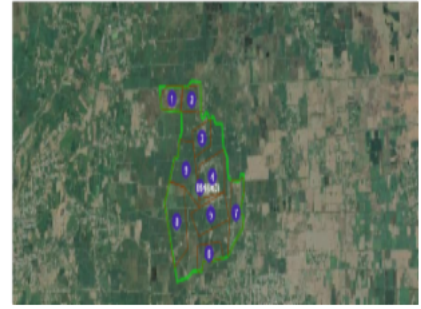

Google Map View