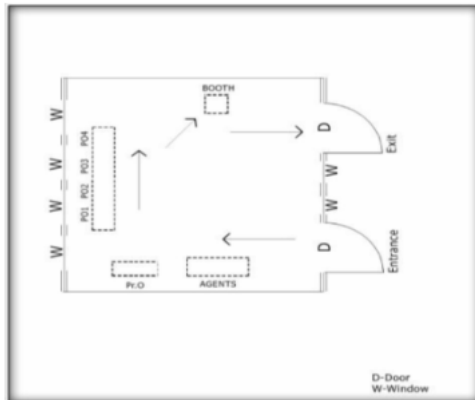

Google Map View

Polling Station Building Front View

Elevation

Polling Station Front View

Cad View

Key MAP View

1 பெயர் : லோ கார்த்திக் தந்தை பெயர்: லோகநாதன் வீட்டு எண் : 1 வயது : 30 பாலினம் : ஆண் Photo is available	IDV0893594	2 பெயர் : நாளமஹாராஜா தந்தை பெயர்: நடராஜன் வீட்டு எண் : 1/3 வயது : 24 பாலினம் : ஆண் Photo is available	IDV2096345	3 பெயர் : ராமதிலகம் தந்தை பெயர்: கனகசபை வீட்டு எண் : 1-14 வயது : 34 பாலினம் : பெண் Photo is available	IDV0333922
4 பெயர் : நரசிம்மன் தந்தை பெயர்: ரமேஷ் வீட்டு எண் : 1-14ஏ வயது : 25 பாலினம் : ஆண் Photo is available	IDV1129469	5 பெயர் : ராம்குமார் தந்தை பெயர்: கனகசபை வீட்டு எண் : 1-16 வயது : 38 பாலினம் : ஆண் Photo is available	JWF4979829	6 பெயர் : மணிகண்டன் தந்தை பெயர்: கனகசபை வீட்டு எண் : 1-16 வயது : 31 பாலினம் : ஆண் Photo is available	IDV0640961
7 பெயர் : முனிசாமி தந்தை பெயர்: இராமசாமி வீட்டு எண் : 1-17 வயது : 81 பாலினம் : ஆண் Photo is available	IDV1297837	8 பெயர் : விஜயகுமார் தந்தை பெயர்: முனிசாமி வீட்டு எண் : 1-17 வயது : 46 பாலினம் : ஆண் Photo is available	JWF0909986	9 பெயர் : வெங்கடேஸ்வரி கணவர் பெயர்: விஜயகுமார் வீட்டு எண் : 1/17 வயது : 35 பாலினம் : பெண் Photo is available	IDV2334126
10 பெயர் : லோகநாதன் தந்தை பெயர்: சிங்காரவேல் வீட்டு எண் : 1-18 வயது : 78 பாலினம் : ஆண் Photo is available	IDV1297852	11 பெயர் : குணசேகரன் தந்தை பெயர்: சிங்காரவேல் வீட்டு எண் : 1-18 வயது : 68 பாலினம் : ஆண் Photo is available	IDV1297860	12 பெயர் : ஜெயா கணவர் பெயர்: லோகநாதன் வீட்டு எண் : 1-18 வயது : 65 பாலினம் : பெண் Photo is available	IDV1297878
13 பெயர் : ராஜேஸ்வரி கணவர் பெயர்: குணசேகரன் வீட்டு எண் : 1-18 வயது : 65 பாலினம் : பெண் Photo is available	IDV1297886	14 பெயர் : ராஜம் கணவர் பெயர்: கணேஷ் வீட்டு எண் : 1/18 வயது : 32 பாலினம் : பெண் Photo is available	IDV2274223	15 பெயர் : பாலசுந்தரம் தந்தை பெயர்: சின்னத்தம்பி வீட்டு எண் : 1-19 வயது : 65 பாலினம் : ஆண் Photo is available	IDV1297894
16 பெயர் : பட்டம்மாள் கணவர் பெயர்: பாலசுந்தரம் வீட்டு எண் : 1-19 வயது : 62 பாலினம் : பெண் Photo is available	IDV1297902	17 பெயர் : கல்யாணி கணவர் பெயர்: சின்னத்தம்பி வீட்டு எண் : 1-20 வயது : 95 பாலினம் : பெண் Photo is available	IDV1297910	18 பெயர் : இளங்கோ தந்தை பெயர்: சின்னத்தம்பி வீட்டு எண் : 1-20 வயது : 60 பாலினம் : ஆண் Photo is available	IDV1297928
19 பெயர் : கஜலெட்சுமி கணவர் பெயர்: இளங்கோ வீட்டு எண் : 1-20 வயது : 42 பாலினம் : பெண் Photo is available	JWF2050839	20 பெயர் : கனகசபை தந்தை பெயர்: சந்திரகாசு வீட்டு எண் : 1-20A வயது : 66 பாலினம் : ஆண் Photo is available	IDV1297936	21 பெயர் : திரிபுரசுந்தரி தந்தை பெயர்: நாகராஜன் வீட்டு எண் : 1-21 வயது : 37 பாலினம் : பெண் Photo is available	IDV0151340
22 பெயர் : மோகன்ராஜ் தந்தை பெயர்: நாகராஜன் வீட்டு எண் : 1-21 வயது : 35 பாலினம் : ஆண் Photo is available	IDV0151399	23 பெயர் : பரணி கணவர் பெயர்: மோகன்ராஜ் வீட்டு எண் : 1/21 வயது : 30 பாலினம் : பெண் Photo is available	IDV2349041	24 பெயர் : இராசமாணிக்கம் தந்தை பெயர்: வாசுதேவன் வீட்டு எண் : 1-24 வயது : 73 பாலினம் : ஆண் Photo is available	IDV1297951
25 பெயர் : சந்திரா கணவர் பெயர்: இராசமாணிக்கம் வீட்டு எண் : 1-24 வயது : 60 பாலினம் : பெண் Photo is available	IDV1297969	26 பெயர் : மாரியப்பன் தந்தை பெயர்: சந்திரகாசு வீட்டு எண் : 1-25 வயது : 30 பாலினம் : ஆண் Photo is available	IDV0846238	27 பெயர் : தமிழரசி கணவர் பெயர்: வட்சுமணன் வீட்டு எண் : 1-26 வயது : 72 பாலினம் : பெண் Photo is available	IDV0846287
28 பெயர் : முகேஷ் மாறன் தந்தை பெயர்: முருகன் வீட்டு எண் : 1-31 வயது : 26 பாலினம் : ஆண் Photo is available	IDV1129485	29 பெயர் : அபிணேஷ் தந்தை பெயர்: மதியழகன் வீட்டு எண் : 1-78 வயது : 22 பாலினம் : ஆண் Photo is available	IDV2141125	30 பெயர் : தனுஷ் தந்தை பெயர்: சங்கர் வீட்டு எண் : 1-90 வயது : 22 பாலினம் : ஆண் Photo is available	IDV2139186