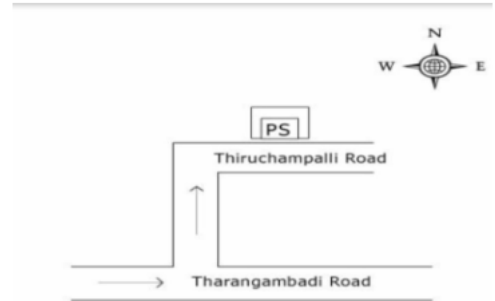

கையொப்பம்

Nazri Naksha

Google Map View

Polling Station Building Front View

Polling Station Front View

Cad View

Key MAP View

| | | | | | |
|---|----------------------------------|---|----------------------------------|---|----------------------------------|
| 1 பெயர் : சரணராஜ் தந்தை பெயர்: காமராஜ் வீட்டு எண் : 2 வயது : 22 பாலினம் : ஆண் | IDV2131456 Photo is available | 2 பெயர் : காவியப்பிரியா தந்தை பெயர்: ராமச்சந்திரன் வீட்டு எண் : 2-56 வயது : 29 பாலினம் : பெண் | IDV0776716 Photo is available | 3 பெயர் : பிரவீண் தந்தை பெயர்: கிருஷ்ணமூர்த்தி வீட்டு எண் : 2/56 வயது : 25 பாலினம் : ஆண் | IDV1129576 Photo is available |
| 4 பெயர் : அபிதா தந்தை பெயர்: கிருஷ்ணமூர்த்தி வீட்டு எண் : 2/56 வயது : 21 பாலினம் : பெண் | IDV2223261 Photo is available | 5 பெயர் : மணிமேகலை கணவர் பெயர்: தெட்சிணா மூர்த்தி வீட்டு எண் : 2-67 வயது : 37 பாலினம் : பெண் | IDV0641324 Photo is available | 6 பெயர் : விஷ்வா தந்தை பெயர்: ரமேஷ் வீட்டு எண் : 2-68 வயது : 23 பாலினம் : ஆண் | IDV2124675 Photo is available |
| 7 பெயர் : சுவேதா தந்தை பெயர்: பன்னீர்செல்வம் வீட்டு எண் : 2-78 வயது : 22 பாலினம் : பெண் | IDV2133304 Photo is available | 8 பெயர் : கிருஷ்ணவேணி கணவர் பெயர்: மணிவண்ணன் வீட்டு எண் : 2-90 வயது : 40 பாலினம் : பெண் | IDV1026889 Photo is available | 9 பெயர் : அமிர்தலக்ஷ்மி கணவர் பெயர்: கணேஷ்குமார் வீட்டு எண் : 2/97 வயது : 32 பாலினம் : பெண் | IDV2122364 Photo is available |
| 10 பெயர் : மனோகர் தந்தை பெயர்: அகோரம் வீட்டு எண் : 2/116 வயது : 24 பாலினம் : ஆண் | IDV2030385 Photo is available | 11 பெயர் : சித்ராதேவி தந்தை பெயர்: அகோரம் வீட்டு எண் : 2-116A வயது : 29 பாலினம் : பெண் | IDV0776724 Photo is available | 12 பெயர் : ஜெய்ராம் தந்தை பெயர்: அகோரம் வீட்டு எண் : 2-116ஏ வயது : 27 பாலினம் : ஆண் | IDV0994301 Photo is available |
| 13 பெயர் : யோகபாரதி தந்தை பெயர்: ரவி வீட்டு எண் : 2/604 வயது : 23 பாலினம் : பெண் | IDV2128684 Photo is available | 14 பெயர் : கருணாநிதி தந்தை பெயர்: கலியமூர்த்தி வீட்டு எண் : 3/3ஏ வயது : 67 பாலினம் : ஆண் | JWF2710200 Photo is available | 15 பெயர் : ரேவதி கணவர் பெயர்: கருணாநிதி வீட்டு எண் : 3/3ஏ வயது : 56 பாலினம் : பெண் | JWF2710218 Photo is available |
| 16 பெயர் : கவிதா தந்தை பெயர்: கருணாநிதி வீட்டு எண் : 3/3ஏ வயது : 22 பாலினம் : பெண் | IDV2228732 Photo is available | 17 பெயர் : ராசேந்திரன் தந்தை பெயர்: பாவாடை வீட்டு எண் : 3-4 வயது : 49 பாலினம் : ஆண் | JWF0911446 Photo is available | 18 பெயர் : மாலா கணவர் பெயர்: சேகர் வீட்டு எண் : 3-4 வயது : 45 பாலினம் : பெண் | IDV0846550 Photo is available |
| 19 பெயர் : ரமேஷ் தந்தை பெயர்: பாவாடை வீட்டு எண் : 3-4 வயது : 42 பாலினம் : ஆண் | JWF4836235 Photo is available | 20 பெயர் : முத்துலெட்சுமி கணவர் பெயர்: ரமேஷ் வீட்டு எண் : 3-4 வயது : 35 பாலினம் : பெண் | IDV0846568 Photo is available | 21 பெயர் : அமுதா கணவர் பெயர்: ராமசாமி வீட்டு எண் : 3-5 வயது : 65 பாலினம் : பெண் | IDV1302504 Photo is available |
| 22 பெயர் : பிரபாகரன் தந்தை பெயர்: ராமசாமி வீட்டு எண் : 3-5 வயது : 49 பாலினம் : ஆண் | JWF0911479 Photo is available | 23 பெயர் : வேதவள்ளி கணவர் பெயர்: நடேசன் வீட்டு எண் : 3-6 வயது : 57 பாலினம் : பெண் | IDV1302512 Photo is available | 24 பெயர் : சதீஷ்குமார் தந்தை பெயர்: நடேசன் வீட்டு எண் : 3-6 வயது : 39 பாலினம் : ஆண் | JWF4954350 Photo is available |
| 25 பெயர் : சரண்யா தந்தை பெயர்: நடேசன் வீட்டு எண் : 3-6 வயது : 33 பாலினம் : பெண் | IDV0291948 Photo is available | 26 பெயர் : சுரேஷ் தந்தை பெயர்: சின்னையன் வீட்டு எண் : 3-6A வயது : 41 பாலினம் : ஆண் | IDV0570127 Photo is available | 27 பெயர் : கலியபெருமாள் தந்தை பெயர்: லெட்சுமணன் வீட்டு எண் : 3-7 வயது : 70 பாலினம் : ஆண் | IDV1302520 Photo is available |
| 28 பெயர் : லெட்சுமி கணவர் பெயர்: கலியபெருமாள் வீட்டு எண் : 3-7 வயது : 61 பாலினம் : பெண் | IDV1302538 Photo is available | 29 பெயர் : கோமதி கணவர் பெயர்: சங்கர் வீட்டு எண் : 3-35 வயது : 51 பாலினம் : பெண் | JWF2052504 Photo is available | 30 பெயர் : நிர்மலா கணவர் பெயர்: பிரபாகரன் வீட்டு எண் : 3-50 வயது : 38 பாலினம் : பெண் | IDV0291724 Photo is available |