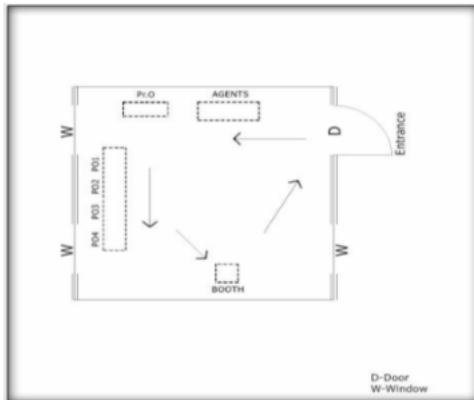

கையொப்பம்

Nazri Naksha

Google Map View

Polling Station Building Front View

Polling Station Front View

Cad View

Key MAP View

| | | | | | |
|---|----------------------------------|---|----------------------------------|---|----------------------------------|
| 1 பெயர் : சரணராஜ் தந்தை பெயர்: காமராஜ் வீட்டு எண் : 2 வயது : 22 பாலினம் : ஆண் | IDV2131456 Photo is available | 2 பெயர் : காவியப்பிரியா தந்தை பெயர்: ராமச்சந்திரன் வீட்டு எண் : 2-56 வயது : 29 பாலினம் : பெண் | IDV0776716 Photo is available | 3 பெயர் : பிரவீண் தந்தை பெயர்: கிருஷ்ணமூர்த்தி வீட்டு எண் : 2/56 வயது : 25 பாலினம் : ஆண் | IDV1129576 Photo is available |
| 4 பெயர் : அபிதா தந்தை பெயர்: கிருஷ்ணமூர்த்தி வீட்டு எண் : 2/56 வயது : 21 பாலினம் : பெண் | IDV2223261 Photo is available | 5 பெயர் : மணிமேகலை கணவர் பெயர்: தெட்சிணா மூர்த்தி வீட்டு எண் : 2-67 வயது : 37 பாலினம் : பெண் | IDV0641324 Photo is available | 6 பெயர் : விஷ்வா தந்தை பெயர்: ரமேஷ் வீட்டு எண் : 2-68 வயது : 23 பாலினம் : ஆண் | IDV2124675 Photo is available |
| 7 பெயர் : சுவேதா தந்தை பெயர்: பன்னீர்செல்வம் வீட்டு எண் : 2-78 வயது : 22 பாலினம் : பெண் | IDV2133304 Photo is available | 8 பெயர் : கிருஷ்ணவேணி கணவர் பெயர்: மணிவண்ணன் வீட்டு எண் : 2-90 வயது : 40 பாலினம் : பெண் | IDV1026889 Photo is available | 9 பெயர் : அமிர்தலக்ஷ்மி கணவர் பெயர்: கணேஷ்குமார் வீட்டு எண் : 2/97 வயது : 32 பாலினம் : பெண் | IDV2122364 Photo is available |
| 10 பெயர் : மனோகர் தந்தை பெயர்: அகோரம் வீட்டு எண் : 2/116 வயது : 24 பாலினம் : ஆண் | IDV2030385 Photo is available | 11 பெயர் : சித்ராதேவி தந்தை பெயர்: அகோரம் வீட்டு எண் : 2-116A வயது : 29 பாலினம் : பெண் | IDV0776724 Photo is available | 12 பெயர் : ஜெய்ராம் தந்தை பெயர்: அகோரம் வீட்டு எண் : 2-116ஏ வயது : 27 பாலினம் : ஆண் | IDV0994301 Photo is available |
| 13 பெயர் : யோகபாரதி தந்தை பெயர்: ரவி வீட்டு எண் : 2/604 வயது : 23 பாலினம் : பெண் | IDV2128684 Photo is available | 14 பெயர் : கருணாநிதி தந்தை பெயர்: கலியமூர்த்தி வீட்டு எண் : 3/3ஏ வயது : 67 பாலினம் : ஆண் | JWF2710200 Photo is available | 15 பெயர் : ரேவதி கணவர் பெயர்: கருணாநிதி வீட்டு எண் : 3/3ஏ வயது : 56 பாலினம் : பெண் | JWF2710218 Photo is available |
| 16 பெயர் : கவிதா தந்தை பெயர்: கருணாநிதி வீட்டு எண் : 3/3ஏ வயது : 22 பாலினம் : பெண் | IDV2228732 Photo is available | 17 பெயர் : ராசேந்திரன் தந்தை பெயர்: பாவாடை வீட்டு எண் : 3-4 வயது : 49 பாலினம் : ஆண் | JWF0911446 Photo is available | 18 பெயர் : மாலா கணவர் பெயர்: சேகர் வீட்டு எண் : 3-4 வயது : 45 பாலினம் : பெண் | IDV0846550 Photo is available |
| 19 பெயர் : ரமேஷ் தந்தை பெயர்: பாவாடை வீட்டு எண் : 3-4 வயது : 42 பாலினம் : ஆண் | JWF4836235 Photo is available | 20 பெயர் : முத்துலெட்சுமி கணவர் பெயர்: ரமேஷ் வீட்டு எண் : 3-4 வயது : 35 பாலினம் : பெண் | IDV0846568 Photo is available | 21 பெயர் : அமுதா கணவர் பெயர்: ராமசாமி வீட்டு எண் : 3-5 வயது : 65 பாலினம் : பெண் | IDV1302504 Photo is available |
| 22 பெயர் : பிரபாகரன் தந்தை பெயர்: ராமசாமி வீட்டு எண் : 3-5 வயது : 49 பாலினம் : ஆண் | JWF0911479 Photo is available | 23 பெயர் : வேதவள்ளி கணவர் பெயர்: நடேசன் வீட்டு எண் : 3-6 வயது : 57 பாலினம் : பெண் | IDV1302512 Photo is available | 24 பெயர் : சதீஷ்குமார் தந்தை பெயர்: நடேசன் வீட்டு எண் : 3-6 வயது : 39 பாலினம் : ஆண் | JWF4954350 Photo is available |
| 25 பெயர் : சரண்யா தந்தை பெயர்: நடேசன் வீட்டு எண் : 3-6 வயது : 33 பாலினம் : பெண் | IDV0291948 Photo is available | 26 பெயர் : சுரேஷ் தந்தை பெயர்: சின்னையன் வீட்டு எண் : 3-6A வயது : 41 பாலினம் : ஆண் | IDV0570127 Photo is available | 27 பெயர் : கலியபெருமாள் தந்தை பெயர்: லெட்சுமணன் வீட்டு எண் : 3-7 வயது : 70 பாலினம் : ஆண் | IDV1302520 Photo is available |
| 28 பெயர் : லெட்சுமி கணவர் பெயர்: கலியபெருமாள் வீட்டு எண் : 3-7 வயது : 61 பாலினம் : பெண் | IDV1302538 Photo is available | 29 பெயர் : கோமதி கணவர் பெயர்: சங்கர் வீட்டு எண் : 3-35 வயது : 51 பாலினம் : பெண் | JWF2052504 Photo is available | 30 பெயர் : நிர்மலா கணவர் பெயர்: பிரபாகரன் வீட்டு எண் : 3-50 வயது : 38 பாலினம் : பெண் | IDV0291724 Photo is available |