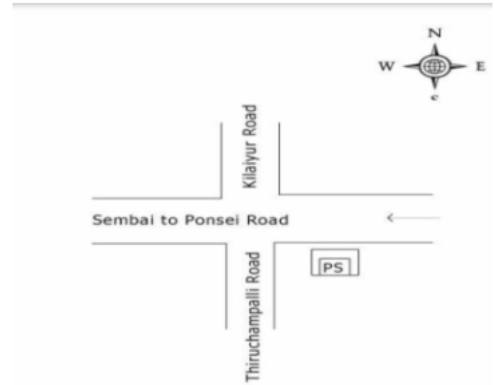

Cad View

Key MAP View