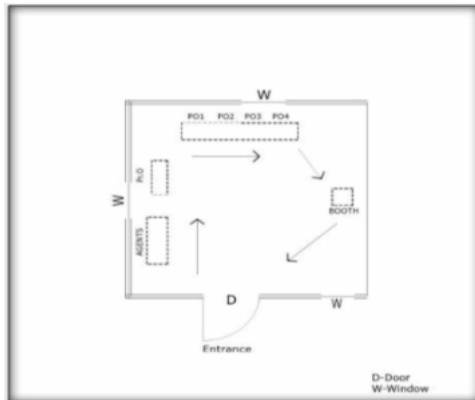

Google Map View

Polling Station Building Front View

Polling Station Front View

Cad View

Key MAP View

1 பெயர் : சந்திரா தந்தை பெயர்: சம்பந்தம் வீட்டு எண் : 1 வயது : 65 பாலினம் : பெண்	IDV2112910 Photo is available	2 பெயர் : அய்யாத்துரை தந்தை பெயர்: சாமிநாதன் வீட்டு எண் : 2-4 வயது : 75 பாலினம் : ஆண்	IDV1320415 Photo is available	3 பெயர் : சுசிலா கணவர் பெயர்: அய்யாத்துரை வீட்டு எண் : 2-4 வயது : 75 பாலினம் : பெண்	IDV1320423 Photo is available
4 பெயர் : அருள் தந்தை பெயர்: அய்யாத்துரை வீட்டு எண் : 2-4 வயது : 49 பாலினம் : ஆண்	IDV1320431 Photo is available	5 பெயர் : சரளா கணவர் பெயர்: அருள் வீட்டு எண் : 2-4 வயது : 38 பாலினம் : பெண்	IDV0019141 Photo is available	6 பெயர் : உஷா கணவர் பெயர்: ராஜேந்திரன் வீட்டு எண் : 2-5 வயது : 54 பாலினம் : பெண்	IDV1329408 Photo is available
7 பெயர் : அரவிந்தராஜ் தந்தை பெயர்: ராஜேந்திரன் வீட்டு எண் : 2-5 வயது : 44 பாலினம் : ஆண்	JWF2057404 Photo is available	8 பெயர் : ராசேந்திரன் தந்தை பெயர்: திருநாவுக்கரசு வீட்டு எண் : 2-6 வயது : 98 பாலினம் : ஆண்	IDV1329416 Photo is available	9 பெயர் : நடராசன் தந்தை பெயர்: ராமலிங்கம் வீட்டு எண் : 2-6 வயது : 55 பாலினம் : ஆண்	IDV1329432 Photo is available
10 பெயர் : ரஞ்சித்குமார் தந்தை பெயர்: ராதாகிருஷ்ணன் வீட்டு எண் : 2/14 வயது : 23 பாலினம் : ஆண்	IDV2130367 Photo is available	11 பெயர் : பிரவீன் தந்தை பெயர்: மோகன்தாஸ் வீட்டு எண் : 2/22ஏ வயது : 23 பாலினம் : ஆண்	IDV2130375 Photo is available	12 பெயர் : தில்லைவாணன் தந்தை பெயர்: செல்வராஜ் வீட்டு எண் : 2/54 வயது : 19 பாலினம் : ஆண்	IDV2400349 Photo is available
13 பெயர் : குனா சந்தரி கணவர் பெயர்: சுரேஷ் வீட்டு எண் : 2/84 வயது : 37 பாலினம் : பெண்	IDV1129964 Photo is available	14 பெயர் : ரஞ்சித் தந்தை பெயர்: கண்ணன் வீட்டு எண் : 2/92 வயது : 27 பாலினம் : ஆண்	IDV1129949 Photo is available	15 பெயர் : சஞ்சய் தந்தை பெயர்: அசோக் குமார் வீட்டு எண் : 2/114-ஏ வயது : 23 பாலினம் : ஆண்	IDV2113058 Photo is available
16 பெயர் : சீத்தா வெட்சுமி கணவர் பெயர்: குமரகுரு வீட்டு எண் : 2/116 வயது : 29 பாலினம் : பெண்	IDV2126043 Photo is available	17 பெயர் : காவியா தந்தை பெயர்: ராஜு வீட்டு எண் : 2/131 வயது : 22 பாலினம் : பெண்	IDV2130243 Photo is available	18 பெயர் : மகேஸ்வரி கணவர் பெயர்: பத்மநாதன் வீட்டு எண் : 2/222 வயது : 34 பாலினம் : பெண்	IDV1129998 Photo is available
19 பெயர் : மணிகண்டன் தந்தை பெயர்: ஜெயராமன் வீட்டு எண் : 2/246 வயது : 23 பாலினம் : ஆண்	IDV2126134 Photo is available	20 பெயர் : அபினிஷா தந்தை பெயர்: கலியபெருமாள் வீட்டு எண் : 2/258ஏ வயது : 25 பாலினம் : பெண்	IDV1096791 Photo is available	21 பெயர் : சுப்புநீ தந்தை பெயர்: ஜீவானந்தம் வீட்டு எண் : 2/259 வயது : 22 பாலினம் : பெண்	IDV2130268 Photo is available
22 பெயர் : வெ சிதம்பரநாதன் தந்தை பெயர்: வெள்ளைசாமி வீட்டு எண் : 2/266 வயது : 51 பாலினம் : ஆண்	IDV1129972 Photo is available	# 23 பெயர் : சி பத்மாவதி கணவர் பெயர்: வெ சிதம்பரநாதன் வீட்டு எண் : 2/266 வயது : 47 பாலினம் : பெண்	IDV1130004 Photo is available	24 பெயர் : காயத்திரி தந்தை பெயர்: சிதம்பரநாதன் வீட்டு எண் : 2/266 வயது : 25 பாலினம் : பெண்	IDV1129980 Photo is available
25 பெயர் : சுமதி கணவர் பெயர்: மருதமுத்து வீட்டு எண் : 2/266-1 வயது : 47 பாலினம் : பெண்	IDV0220178 Photo is available	26 பெயர் : அஞ்சுதம் கணவர் பெயர்: ராஜதுரை வீட்டு எண் : 2/266-1 வயது : 37 பாலினம் : பெண்	IDV2112969 Photo is available	27 பெயர் : ஸரீராமன் தந்தை பெயர்: ராஜா வீட்டு எண் : 7 வயது : 22 பாலினம் : ஆண்	IDV2137891 Photo is available