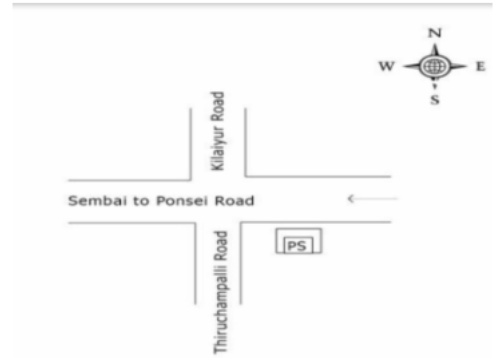

Cad View

Key MAP View