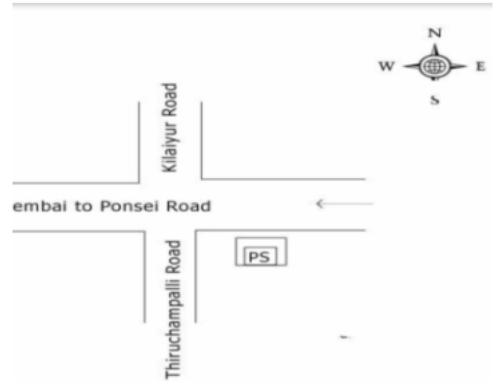

Google Map View

Polling Station Building Front View

Polling Station Front View

Cad View

Key MAP View

சட்டமன்றத் தொகுதியின் எண் மற்றும் பெயர் : 162-பூம்புகார் பிரிவு எண் மற்றும் பெயர் 1-முடிக்கண்டநல்லூர் (வ.கி) மற்றும் (ஊ), நத்தித்தெரு வார்டு:1